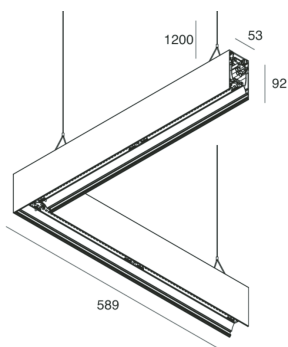

## Caratteristiche

Uso: Interno  
Tipo installazione: SOSPENSIONE  
Emissione: DIRETTA/INDIRETTA  
Colore: CAFFE  
Dimmerazione: PUSH  
Emergenza: NO  
L: 589x589mm  
A: 53mm  
H: 92mm  
Made in: ITALY  
Garanzia: 5 anni  
Peso: 3.3kg