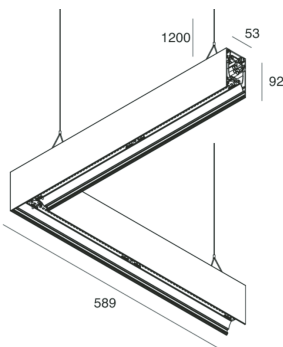

## Caratteristiche

Uso: Interno  
Tipo installazione: SOSPENSIONE  
Emissione: DIRETTA/INDIRETTA  
Ottica: MICROPRISMATIZZATO  
Colore: BIANCO  
Dimmerazione: PUSH  
Emergenza: NO  
L: 589x589mm  
A: 53mm  
H: 92mm  
Made in: ITALY  
Garanzia: 5 anni  
Peso: 3.3kg

## Caratteristiche

Uso: Interno  
Ottica: MICROPRISMATIZZATO  
L: 589x589mm  
A: 48mm  
H: 6mm  
Made in: ITALY  
Garanzia: 5 anni  
Peso: 0.2kg