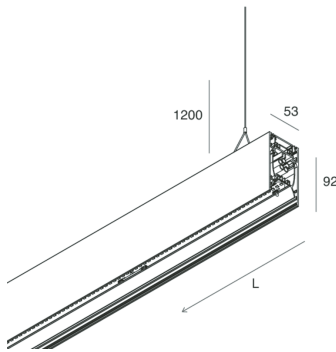

HERO B

108790.01 + 108916.99

HERO B: 113W 4K 2800 PUSH BIA + HERO: DIFF.MICROPRISM. PER 2800

novalux
ITALIAN LIGHTING DESIGN SINCE 1948

Caratteristiche

Uso: Interno
Tipo installazione: SOSPENSIONE
Emissione: DIRETTA/INDIRETTA
Ottica: MICROPRISMATIZZATO
Colore: BIANCO
Dimmerazione: PUSH
Emergenza: NO
L: 2800mm
A: 53mm
H: 92mm
Made in: ITALY
Garanzia: 5 anni
Peso: 10kg