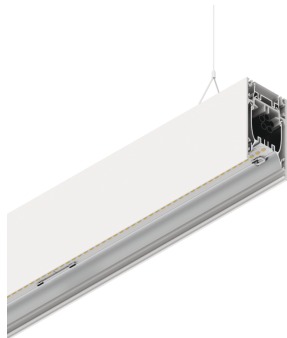

HERO B

108790.01 + 108916.99

HERO B: 113W 4K 2800 PUSH BIA + HERO: DIFF.MICROPRISM. PER 2800

novalux
ITALIAN LIGHTING DESIGN SINCE 1948

Caratteristiche

Uso: Interno
Tipo installazione: SOSPENSIONE
Emissione: DIRETTA/INDIRETTA
Ottica: MICROPRISMATIZZATO
Colore: BIANCO
Dimmerazione: PUSH
Emergenza: NO
L: 2800mm
A: 53mm
H: 92mm
Made in: ITALY
Garanzia: 5 anni
Peso: 10kg