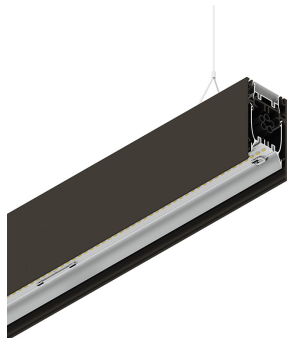

## Caratteristiche

Uso: Interno  
Tipo installazione: SOSPENSIONE  
Emissione: DIRETTA/INDIRETTA  
Colore: CAFFE  
Dimmerazione: PUSH  
Emergenza: NO  
L: 2520mm  
A: 53mm  
H: 92mm  
Made in: ITALY  
Garanzia: 5 anni  
Peso: 9kg

## Dati tecnici

Potenza reale apparecchio: 120.6W  
Flusso luminoso indiretto: 5935lm  
IP: 40  
Classe di isolamento: I  
Tensione di alimentazione: 220-240V 50/60Hz  
SELV: Sì