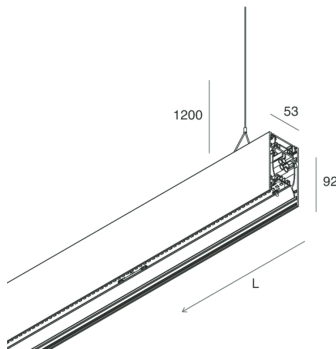

Novalux S.r.l. via Marzabotto, 2 40050 Funo di Argelato (BO) Italy
Tel: +39 051 860558 · Fax +39 051 6647859 · Mail: info@novalux.it · P.IVA 00536541204 · novalux.com
Società soggetta ad attività di direzione e coordinamento da parte di SLV GmbH

La presente scheda tecnica è di proprietà di Novalux S.r.l., tutti i diritti riservati. Novalux S.r.l. si riserva il diritto di apportare modifiche senza preavviso alcuno.
Ultimo aggiornamento: 26/2/2024, 08:46:09