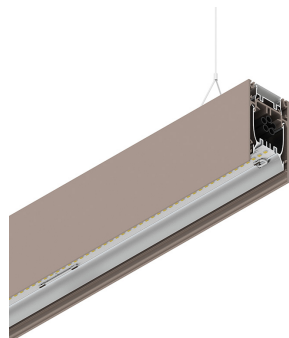

# HERO B

108785.21 + 108902.99

HERO B: 55W 4K 1400 PUSH CAP + HERO: DIFF. OPALE PER 1400

**novalux**  
ITALIAN LIGHTING DESIGN SINCE 1948

## Caratteristiche

Uso: Interno  
Tipo installazione: SOSPENSIONE  
Emissione: DIRETTA/INDIRETTA  
Ottica: OPALE  
Colore: CAPPUCCINO  
Dimmerazione: PUSH  
Emergenza: NO  
L: 1400mm  
A: 53mm  
H: 92mm  
Made in: ITALY  
Garanzia: 5 anni  
Peso: 5kg