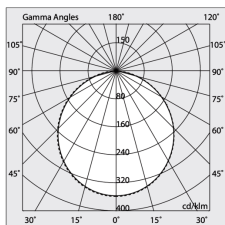

HERO B

108785.21 + 108902.99

HERO B: 55W 4K 1400 PUSH CAP + HERO: DIFF. OPALE PER 1400

novalux
ITALIAN LIGHTING DESIGN SINCE 1948

Caratteristiche

Uso: Interno
Ottica: OPALE
L: 1400mm
A: 48mm
H: 6mm
Made in: ITALY
Garanzia: 5 anni
Peso: 0.2kg

Dati tecnici

IP: 40

Novalux S.r.l. via Marzabotto, 2 40050 Funo di Argelato (BO) Italy
Tel: +39 051 860558 · Fax +39 051 6647859 · Mail: info@novalux.it · P.IVA 00536541204 · novalux.com
Società soggetta ad attività di direzione e coordinamento da parte di SLV GmbH

La presente scheda tecnica è di proprietà di Novalux S.r.l., tutti i diritti riservati. Novalux S.r.l. si riserva il diritto di apportare modifiche senza preavviso alcuno.
Ultimo aggiornamento: 8/4/2025, 11:04:48