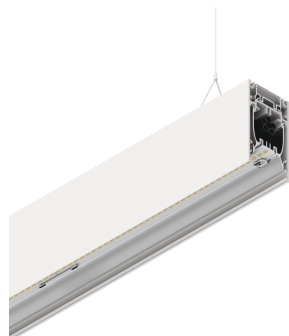

# HERO B

108784.01 + 108901.99

HERO B: 43W 4K 1120 PUSH BIA + HERO: DIFF. OPALE PER 1120

**novalux**  
ITALIAN LIGHTING DESIGN SINCE 1948

## Caratteristiche

Uso: Interno  
Tipo installazione: SOSPENSIONE  
Emissione: DIRETTA/INDIRETTA  
Ottica: OPALE  
Colore: BIANCO  
Dimmerazione: PUSH  
Emergenza: NO  
L: 1120mm  
A: 53mm  
H: 92mm  
Made in: ITALY  
Garanzia: 5 anni  
Peso: 4kg