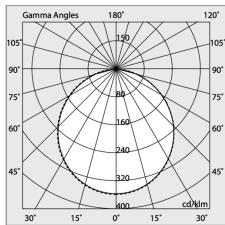

HERO B

108784.01 + 108901.99

HERO B: 43W 4K 1120 PUSH BIA + HERO: DIFF. OPALE PER 1120

novalux
ITALIAN LIGHTING DESIGN SINCE 1948

Caratteristiche

Uso: Interno
Ottica: OPALE
L: 1120mm
A: 48mm
H: 6mm
Made in: ITALY
Garanzia: 5 anni
Peso: 0.13kg

Dati tecnici

IP: 40

Novalux S.r.l. via Marzabotto, 2 40050 Funo di Argelato (BO) Italy
Tel: +39 051 860558 · Fax +39 051 6647859 · Mail: info@novalux.it · P.IVA 00536541204 · novalux.com
Società soggetta ad attività di direzione e coordinamento da parte di SLV GmbH

La presente scheda tecnica è di proprietà di Novalux S.r.l., tutti i diritti riservati. Novalux S.r.l. si riserva il diritto di apportare modifiche senza preavviso alcuno.
Ultimo aggiornamento: 8/4/2025, 11:21:45