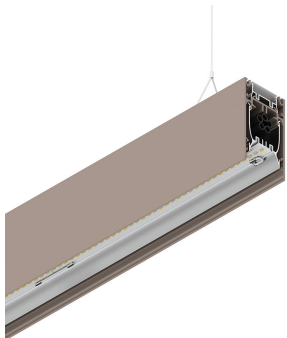

# HERO B

108781.21 + 108927.99

HERO B: 91W 3K 2240 PUSH CAP + HERO: DIFF. OPALE TL PER 2240

**novalux**  
ITALIAN LIGHTING DESIGN SINCE 1948

## Caratteristiche

Uso: Interno  
Tipo installazione: SOSPENSIONE  
Emissione: DIRETTA/INDIRETTA  
Ottica: OPALE TUTTA LUCE  
Colore: CAPPUCCINO  
Dimmerazione: PUSH  
Emergenza: NO  
L: 2240mm  
A: 53mm  
H: 92mm  
Made in: ITALY  
Garanzia: 5 anni  
Peso: 8kg