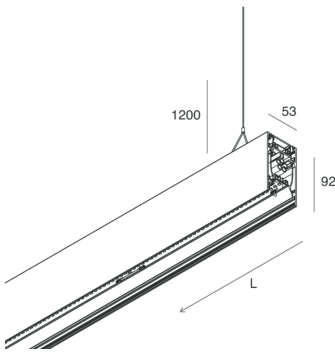

## Caratteristiche

Uso: Interno  
Tipo installazione: SOSPENSIONE  
Emissione: DIRETTA/INDIRETTA  
Ottica: OPALE TUTTA LUCE  
Colore: CAPPUCCINO  
Dimmerazione: PUSH  
Emergenza: NO  
L: 2240mm  
A: 53mm  
H: 92mm  
Made in: ITALY  
Garanzia: 5 anni  
Peso: 8kg

## Caratteristiche

Uso: Interno  
Ottica: OPALE TUTTA LUCE  
L: 2240mm  
A: 52.5mm  
H: 15mm  
Made in: ITALY  
Garanzia: 5 anni  
Peso: 0.13kg