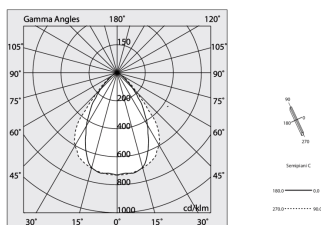

Novalux S.r.l. via Marzabotto, 2 40050 Funo di Argelato (BO) Italy
Tel: +39 051 860558 · Fax +39 051 6647859 · Mail: info@novalux.it · P.IVA 00536541204 · novalux.com
Società soggetta ad attività di direzione e coordinamento da parte di SLV GmbH

La presente scheda tecnica è di proprietà di Novalux S.r.l., tutti i diritti riservati. Novalux S.r.l. si riserva il diritto di apportare modifiche senza preavviso alcuno.
Ultimo aggiornamento: 8/4/2025, 11:16:21