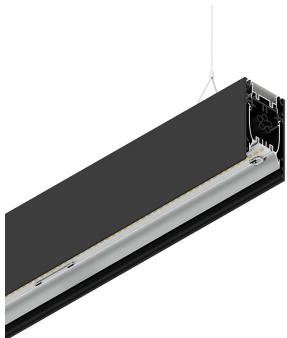

HERO B

108781.02 + 108914.99

HERO B: 91W 3K 2240 PUSH NE + HERO: DIFF.MICROPRISM. PER 2240

novalux
ITALIAN LIGHTING DESIGN SINCE 1948

Caratteristiche

Uso: Interno
Tipo installazione: SOSPENSIONE
Emissione: DIRETTA/INDIRETTA
Optica: MICROPRISMATIZZATO
Colore: NERO
Dimmerazione: PUSH
Emergenza: NO
L: 2240mm
A: 53mm
H: 92mm
Made in: ITALY
Garanzia: 5 anni
Peso: 8kg