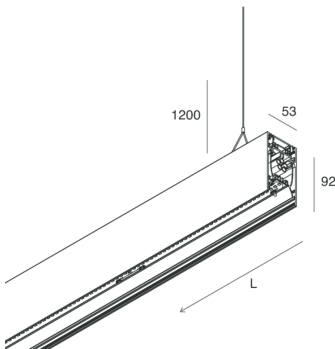

HERO B

108781.02 + 108914.99

HERO B: 91W 3K 2240 PUSH NE + HERO: DIFF.MICROPRISM. PER 2240

novalux
ITALIAN LIGHTING DESIGN SINCE 1948

Caratteristiche

Uso: Interno
Tipo installazione: SOSPENSIONE
Emissione: DIRETTA/INDIRETTA
Optica: MICROPRISMATIZZATO
Colore: NERO
Dimmerazione: PUSH
Emergenza: NO
L: 2240mm
A: 53mm
H: 92mm
Made in: ITALY
Garanzia: 5 anni
Peso: 8kg