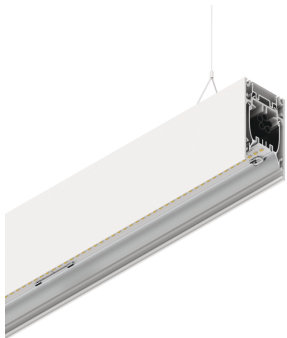

HERO B

108781.01 + 108914.99

HERO B: 91W 3K 2240 PUSH BIA + HERO: DIFF.MICROPRISM. PER 2240

novalux
ITALIAN LIGHTING DESIGN SINCE 1948

Caratteristiche

Uso: Interno
Tipo installazione: SOSPENSIONE
Emissione: DIRETTA/INDIRETTA
Ottica: MICROPRISMATIZZATO
Colore: BIANCO
Dimmerazione: PUSH
Emergenza: NO
L: 2240mm
A: 53mm
H: 92mm
Made in: ITALY
Garanzia: 5 anni
Peso: 8kg