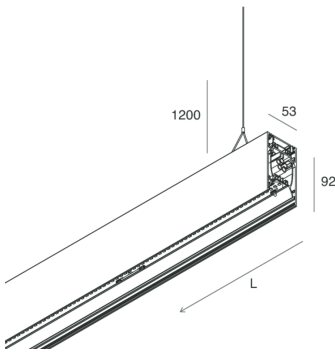

HERO B

108781.01 + 108914.99

HERO B: 91W 3K 2240 PUSH BIA + HERO: DIFF.MICROPRISM. PER 2240

novalux
ITALIAN LIGHTING DESIGN SINCE 1948

Caratteristiche

Uso: Interno
Tipo installazione: SOSPENSIONE
Emissione: DIRETTA/INDIRETTA
Ottica: MICROPRISMATIZZATO
Colore: BIANCO
Dimmerazione: PUSH
Emergenza: NO
L: 2240mm
A: 53mm
H: 92mm
Made in: ITALY
Garanzia: 5 anni
Peso: 8kg