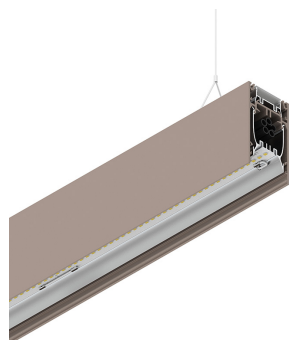

HERO B

108778.21H

novalux
ITALIAN LIGHTING DESIGN SINCE 1948

Caratteristiche

Uso: Interno
Tipo installazione: SOSPENSIONE
Emissione: DIRETTA/INDIRETTA
Colore: CAPPUCCINO
Dimmerazione: PUSH
Emergenza: NO
L: 1400mm
A: 53mm
H: 92mm
Made in: ITALY
Garanzia: 5 anni
Peso: 5kg

Dati tecnici

Potenza reale apparecchio: 62.9W
Flusso luminoso indiretto: 2830lm
IP: 40
Classe di isolamento: I
Tensione di alimentazione: 220-240V 50/60Hz
SELV: Sì

Sorgente

Sorgente luminosa: LED
Potenza sorgente: 55W
Temperatura colore: 3000K
CRI: >90
Tolleranza colore: 3 Step MacAdam
LED lifespan: 50000h L80 B20