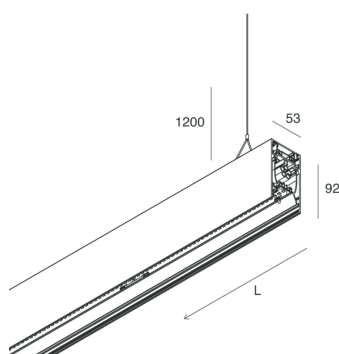

HERO B

108778.21H

novalux
ITALIAN LIGHTING DESIGN SINCE 1948

Caratteristiche

Uso: Interno
Tipo installazione: SOSPENSIONE
Emissione: DIRETTA/INDIRETTA
Colore: CAPPUCCINO
Dimmerazione: PUSH
Emergenza: NO
L: 1400mm
A: 53mm
H: 92mm
Made in: ITALY
Garanzia: 5 anni
Peso: 5kg

Dati tecnici

Potenza reale apparecchio: 62.9W
Flusso luminoso indiretto: 2830lm
IP: 40
Classe di isolamento: I
Tensione di alimentazione: 220-240V 50/60Hz
SELV: Sì

Sorgente

Sorgente luminosa: LED
Potenza sorgente: 55W
Temperatura colore: 3000K
CRI: >90
Tolleranza colore: 3 Step MacAdam
LED lifespan: 50000h L80 B20