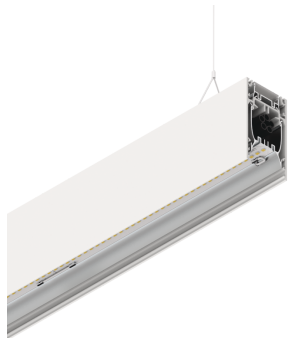

HERO B

108778.01 + 108924.99

HERO B: 55W 3K 1400 PUSH BIA + HERO: DIFF. OPALE TL PER 1400

novalux
ITALIAN LIGHTING DESIGN SINCE 1948

Caratteristiche

Uso: Interno
Tipo installazione: SOSPENSIONE
Emissione: DIRETTA/INDIRETTA
Ottica: OPALE TUTTA LUCE
Colore: BIANCO
Dimmerazione: PUSH
Emergenza: NO
L: 1400mm
A: 53mm
H: 92mm
Made in: ITALY
Garanzia: 5 anni
Peso: 5kg