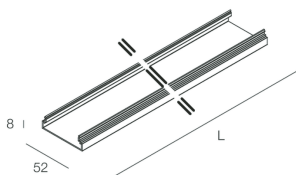

HERO B

108778.01 + 108924.99

HERO B: 55W 3K 1400 PUSH BIA + HERO: DIFF. OPALE TL PER 1400

novalux
ITALIAN LIGHTING DESIGN SINCE 1948

Caratteristiche

Uso: Interno
Ottica: OPALE TUTTA LUCE
L: 1400mm
A: 52.5mm
H: 15mm
Made in: ITALY
Garanzia: 5 anni
Peso: 0.13kg

Dati tecnici

IP: 40

Novalux S.r.l. via Marzabotto, 2 40050 Funo di Argelato (BO) Italy
Tel: +39 051 860558 · Fax +39 051 6647859 · Mail: info@novalux.it · P.IVA 00536541204 · novalux.com
Società soggetta ad attività di direzione e coordinamento da parte di SLV GmbH

La presente scheda tecnica è di proprietà di Novalux S.r.l., tutti i diritti riservati. Novalux S.r.l. si riserva il diritto di apportare modifiche senza preavviso alcuno.
Ultimo aggiornamento: 8/4/2025, 11:21:59