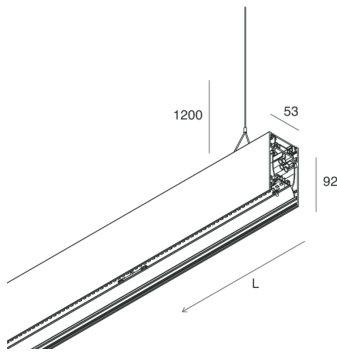

HERO B

108778.01 + 108924.99

HERO B: 55W 3K 1400 PUSH BIA + HERO: DIFF. OPALE TL PER 1400

novalux
ITALIAN LIGHTING DESIGN SINCE 1948

Caratteristiche

Uso: Interno
Tipo installazione: SOSPENSIONE
Emissione: DIRETTA/INDIRETTA
Ottica: OPALE TUTTA LUCE
Colore: BIANCO
Dimmerazione: PUSH
Emergenza: NO
L: 1400mm
A: 53mm
H: 92mm
Made in: ITALY
Garanzia: 5 anni
Peso: 5kg