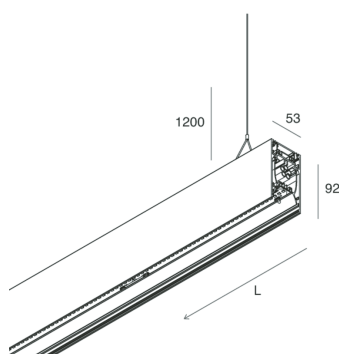

HERO B

108777.21H

Caratteristiche

Uso: Interno
Tipo installazione: SOSPENSIONE
Emissione: DIRETTA/INDIRETTA
Colore: CAPPUCCINO
Dimmerazione: PUSH
Emergenza: NO
L: 1120mm
A: 53mm
H: 92mm
Made in: ITALY
Garanzia: 5 anni
Peso: 4kg

Dati tecnici

Potenza reale apparecchio: 48.5W
Flusso luminoso indiretto: 2123lm
IP: 40
Classe di isolamento: I
Tensione di alimentazione: 220-240V 50/60Hz
SELV: Sì

Sorgente

Sorgente luminosa: LED
Potenza sorgente: 43W
Temperatura colore: 3000K
CRI: >90
Tolleranza colore: 3 Step MacAdam
LED lifespan: 50000h L80 B20