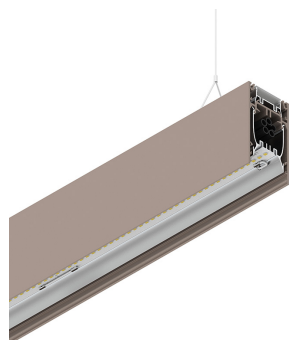

HERO B

108777.21H

Caratteristiche

Uso: Interno
Tipo installazione: SOSPENSIONE
Emissione: DIRETTA/INDIRETTA
Colore: CAPPUCCINO
Dimmerazione: PUSH
Emergenza: NO
L: 1120mm
A: 53mm
H: 92mm
Made in: ITALY
Garanzia: 5 anni
Peso: 4kg

Dati tecnici

Potenza reale apparecchio: 48.5W
Flusso luminoso indiretto: 2123lm
IP: 40
Classe di isolamento: I
Tensione di alimentazione: 220-240V 50/60Hz
SELV: Sì

Sorgente

Sorgente luminosa: LED
Potenza sorgente: 43W
Temperatura colore: 3000K
CRI: >90
Tolleranza colore: 3 Step MacAdam
LED lifespan: 50000h L80 B20