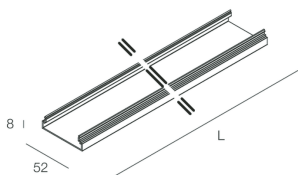

HERO B

108777.01 + 108923.99

HERO B: 43W 3K 1120 PUSH BIA + HERO: DIFF. OPALE TL PER 1120

novalux
ITALIAN LIGHTING DESIGN SINCE 1948

Caratteristiche

Uso: Interno
Ottica: OPALE TUTTA LUCE
L: 1120mm
A: 52.5mm
H: 15mm
Made in: ITALY
Garanzia: 5 anni
Peso: 0.13kg

Dati tecnici

IP: 40

Novalux S.r.l. via Marzabotto, 2 40050 Funo di Argelato (BO) Italy
Tel: +39 051 860558 · Fax +39 051 6647859 · Mail: info@novalux.it · P.IVA 00536541204 · novalux.com
Società soggetta ad attività di direzione e coordinamento da parte di SLV GmbH

La presente scheda tecnica è di proprietà di Novalux S.r.l., tutti i diritti riservati. Novalux S.r.l. si riserva il diritto di apportare modifiche senza preavviso alcuno.
Ultimo aggiornamento: 8/4/2025, 11:22:12