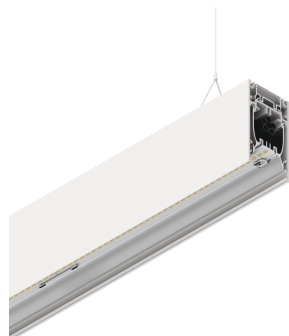

HERO B

108777.01 + 108923.99

HERO B: 43W 3K 1120 PUSH BIA + HERO: DIFF. OPALE TL PER 1120

novalux
ITALIAN LIGHTING DESIGN SINCE 1948

Caratteristiche

Uso: Interno
Tipo installazione: SOSPENSIONE
Emissione: DIRETTA/INDIRETTA
Ottica: OPALE TUTTA LUCE
Colore: BIANCO
Dimmerazione: PUSH
Emergenza: NO
L: 1120mm
A: 53mm
H: 92mm
Made in: ITALY
Garanzia: 5 anni
Peso: 4kg