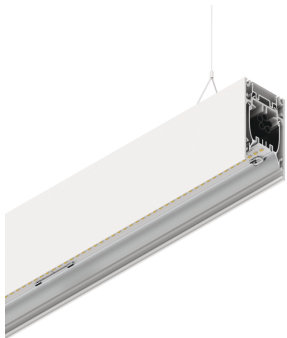

# HERO B

108777.01 + 108910.99

HERO B: 43W 3K 1120 PUSH BIA + HERO: DIFF.MICROPRISM. PER 1120

**novalux**  
ITALIAN LIGHTING DESIGN SINCE 1948

## Caratteristiche

Uso: Interno  
Tipo installazione: SOSPENSIONE  
Emissione: DIRETTA/INDIRETTA  
Ottica: MICROPRISMATIZZATO  
Colore: BIANCO  
Dimmerazione: PUSH  
Emergenza: NO  
L: 1120mm  
A: 53mm  
H: 92mm  
Made in: ITALY  
Garanzia: 5 anni  
Peso: 4kg