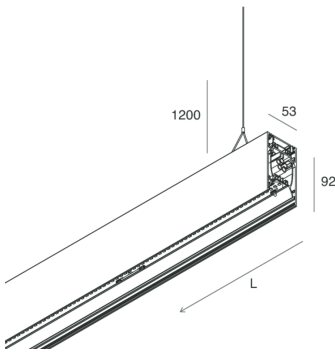

## Caratteristiche

Uso: Interno  
Tipo installazione: SOSPENSIONE  
Emissione: DIRETTA/INDIRETTA  
Ottica: MICROPRISMATIZZATO  
Colore: BIANCO  
Dimmerazione: PUSH  
Emergenza: NO  
L: 1120mm  
A: 53mm  
H: 92mm  
Made in: ITALY  
Garanzia: 5 anni  
Peso: 4kg

## Caratteristiche

Uso: Interno  
Ottica: MICROPRISMATIZZATO  
L: 1120mm  
A: 48mm  
H: 6mm  
Made in: ITALY  
Garanzia: 5 anni  
Peso: 0.13kg