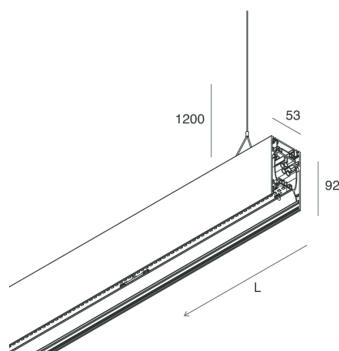

HERO B

108774.20H

Caratteristiche

Uso: Interno
Tipo installazione: SOSPENSIONE
Emissione: DIRETTA/INDIRETTA
Colore: CAFFE
Dimmerazione: PUSH
Emergenza: NO
L: 2240mm
A: 53mm
H: 92mm
Made in: ITALY
Garanzia: 5 anni
Peso: 8kg

Dati tecnici

Potenza reale apparecchio: 105.9W
Flusso luminoso indiretto: 4842lm
IP: 40
Classe di isolamento: I
Tensione di alimentazione: 220-240V 50/60Hz
SELV: Sì

Sorgente

Sorgente luminosa: LED
Potenza sorgente: 91W
Temperatura colore: 2700K
CRI: >90
Tolleranza colore: 3 Step MacAdam
LED lifespan: 50000h L80 B20