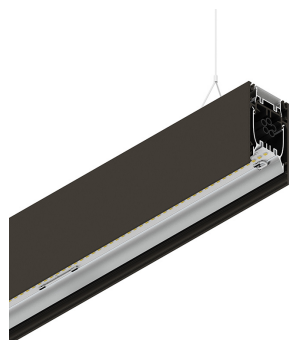

HERO B

108774.20H

Caratteristiche

Uso: Interno
Tipo installazione: SOSPENSIONE
Emissione: DIRETTA/INDIRETTA
Colore: CAFFE
Dimmerazione: PUSH
Emergenza: NO
L: 2240mm
A: 53mm
H: 92mm
Made in: ITALY
Garanzia: 5 anni
Peso: 8kg

Dati tecnici

Potenza reale apparecchio: 105.9W
Flusso luminoso indiretto: 4842lm
IP: 40
Classe di isolamento: I
Tensione di alimentazione: 220-240V 50/60Hz
SELV: Sì

Sorgente

Sorgente luminosa: LED
Potenza sorgente: 91W
Temperatura colore: 2700K
CRI: >90
Tolleranza colore: 3 Step MacAdam
LED lifespan: 50000h L80 B20