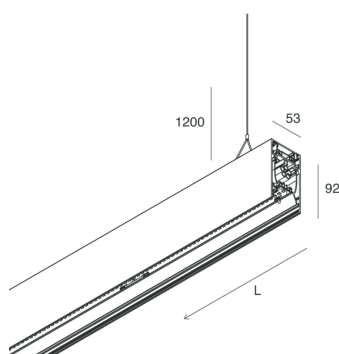

## Caratteristiche

Uso: Interno  
Tipo installazione: SOSPENSIONE  
Emissione: DIRETTA/INDIRETTA  
Colore: CAFFE  
Dimmerazione: PUSH  
Emergenza: NO  
L: 1400mm  
A: 53mm  
H: 92mm  
Made in: ITALY  
Garanzia: 5 anni  
Peso: 5kg