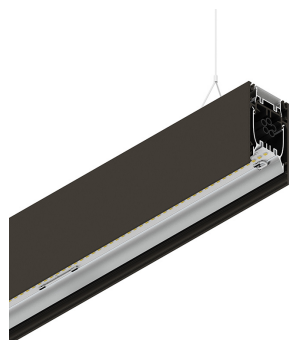

## Caratteristiche

Uso: Interno  
Tipo installazione: SOSPENSIONE  
Emissione: DIRETTA/INDIRETTA  
Colore: CAFFE  
Dimmerazione: PUSH  
Emergenza: NO  
L: 1400mm  
A: 53mm  
H: 92mm  
Made in: ITALY  
Garanzia: 5 anni  
Peso: 5kg

## Dati tecnici

Potenza reale apparecchio: 62.9W  
Flusso luminoso indiretto: 2767lm  
IP: 40  
Classe di isolamento: I  
Tensione di alimentazione: 220-240V 50/60Hz  
SELV: Sì