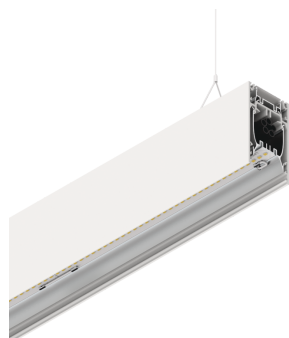

HERO B

108771.01H

Caratteristiche

Uso: Interno
Tipo installazione: SOSPENSIONE
Emissione: DIRETTA/INDIRETTA
Colore: BIANCO
Dimmerazione: PUSH
Emergenza: NO
L: 1400mm
A: 53mm
H: 92mm
Made in: ITALY
Garanzia: 5 anni
Peso: 5kg

Dati tecnici

Potenza reale apparecchio: 62.9W
Flusso luminoso indiretto: 2767lm
IP: 40
Classe di isolamento: I
Tensione di alimentazione: 220-240V 50/60Hz
SELV: Sì

Sorgente

Sorgente luminosa: LED
Potenza sorgente: 55W
Temperatura colore: 2700K
CRI: >90
Tolleranza colore: 3 Step MacAdam
LED lifespan: 50000h L80 B20