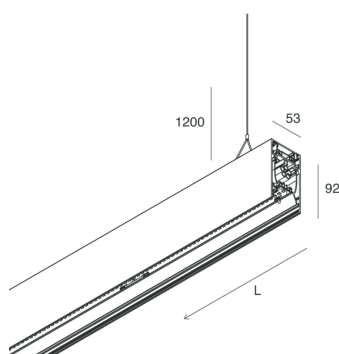

HERO B

108771.01H

Caratteristiche

Uso: Interno
Tipo installazione: SOSPENSIONE
Emissione: DIRETTA/INDIRETTA
Colore: BIANCO
Dimmerazione: PUSH
Emergenza: NO
L: 1400mm
A: 53mm
H: 92mm
Made in: ITALY
Garanzia: 5 anni
Peso: 5kg

Dati tecnici

Potenza reale apparecchio: 62.9W
Flusso luminoso indiretto: 2767lm
IP: 40
Classe di isolamento: I
Tensione di alimentazione: 220-240V 50/60Hz
SELV: Sì

Sorgente

Sorgente luminosa: LED
Potenza sorgente: 55W
Temperatura colore: 2700K
CRI: >90
Tolleranza colore: 3 Step MacAdam
LED lifespan: 50000h L80 B20