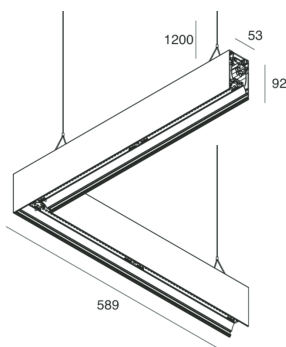

# HERO B

108763.21H

## Caratteristiche

Uso: Interno  
Tipo installazione: SOSPENSIONE  
Emissione: DIRETTA/INDIRETTA  
Colore: CAPPUCCINO  
Dimmerazione: DALI  
Emergenza: NO  
L: 589x589mm  
A: 53mm  
H: 92mm  
Made in: ITALY  
Garanzia: 5 anni  
Peso: 3.3kg