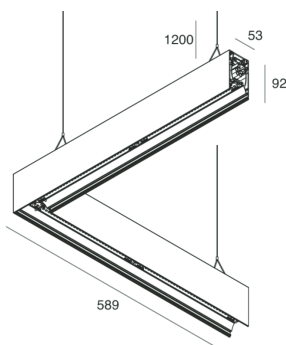

HERO B

108763.20H

Caratteristiche

Uso: Interno
Tipo installazione: SOSPENSIONE
Emissione: DIRETTA/INDIRETTA
Colore: CAFFE
Dimmerazione: DALI
Emergenza: NO
L: 589x589mm
A: 53mm
H: 92mm
Made in: ITALY
Garanzia: 5 anni
Peso: 3.3kg

Dati tecnici

Potenza reale apparecchio: 57W
Flusso luminoso indiretto: 2968lm
IP: 40
Classe di isolamento: I
Tensione di alimentazione: 220-240V 50/60Hz
SELV: Sì

Sorgente

Sorgente luminosa: LED
Potenza sorgente: 50W
Temperatura colore: 4000K
CRI: >90
Tolleranza colore: 3 Step MacAdam
LED lifespan: 50000h L80 B20