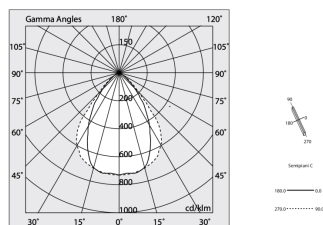

Novalux S.r.l. via Marzabotto, 2 40050 Funo di Argelato (BO) Italy
Tel: +39 051 860558 · Fax +39 051 6647859 · Mail: info@novalux.it · P.IVA 00536541204 · novalux.com
Società soggetta ad attività di direzione e coordinamento da parte di SLV GmbH

La presente scheda tecnica è di proprietà di Novalux S.r.l., tutti i diritti riservati. Novalux S.r.l. si riserva il diritto di apportare modifiche senza preavviso alcuno.
Ultimo aggiornamento: 8/4/2025, 11:11:35