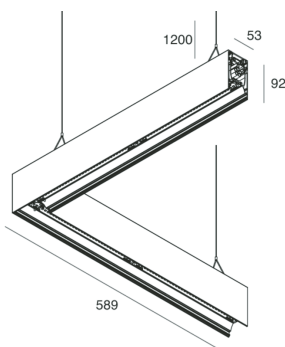

HERO B

108763.20 + 108917.99

HERO B: ANG.DX 50W 4K 589 DALI CAF + HERO: ANG.2 DIFF.MICROPRISM.L589

novalux
ITALIAN LIGHTING DESIGN SINCE 1948

Caratteristiche

Uso: Interno
Tipo installazione: SOSPENSIONE
Emissione: DIRETTA/INDIRETTA
Ottica: MICROPRISMATIZZATO
Colore: CAFFE
Dimmerazione: DALI
Emergenza: NO
L: 589x589mm
A: 53mm
H: 92mm
Made in: ITALY
Garanzia: 5 anni
Peso: 3.3kg