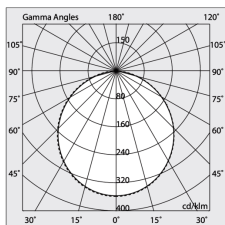

Novalux S.r.l. via Marzabotto, 2 40050 Funo di Argelato (BO) Italy
Tel: +39 051 860558 · Fax +39 051 6647859 · Mail: info@novalux.it · P.IVA 00536541204 · novalux.com
Società soggetta ad attività di direzione e coordinamento da parte di SLV GmbH

La presente scheda tecnica è di proprietà di Novalux S.r.l., tutti i diritti riservati. Novalux S.r.l. si riserva il diritto di apportare modifiche senza preavviso alcuno.
Ultimo aggiornamento: 8/4/2025, 11:17:21