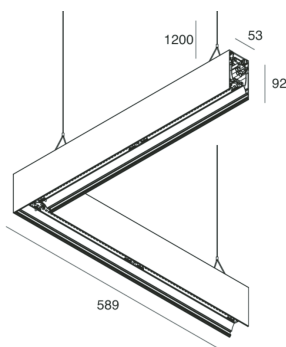

HERO B

108763.02 + 108908.99

HERO B: ANG.DX 50W 4K 589 DALI NE + HERO: ANG.N.2 DIFF.OPALE PER 586

novalux
ITALIAN LIGHTING DESIGN SINCE 1948

Caratteristiche

Uso: Interno
Tipo installazione: SOSPENSIONE
Emissione: DIRETTA/INDIRETTA
Ottica: OPALE
Colore: NERO
Dimmerazione: DALI
Emergenza: NO
L: 589x589mm
A: 53mm
H: 92mm
Made in: ITALY
Garanzia: 5 anni
Peso: 3.3kg

HERO B

108763.02 + 108908.99

HERO B: ANG.DX 50W 4K 589 DALI NE + HERO: ANG.N.2 DIFF.OPALE PER 586

novalux
ITALIAN LIGHTING DESIGN SINCE 1948

Caratteristiche

Uso: Interno
Ottica: OPALE
L: 589x589mm
A: 48mm
H: 6mm
Made in: ITALY
Garanzia: 5 anni
Peso: 0.2kg