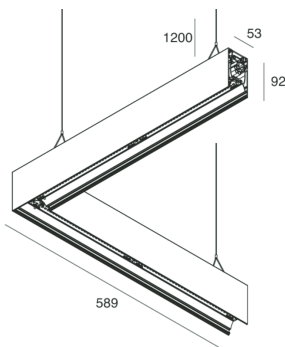

## Caratteristiche

Uso: Interno  
Tipo installazione: SOSPENSIONE  
Emissione: DIRETTA/INDIRETTA  
Ottica: MICROPRISMATIZZATO  
Colore: NERO  
Dimmerazione: DALI  
Emergenza: NO  
L: 589x589mm  
A: 53mm  
H: 92mm  
Made in: ITALY  
Garanzia: 5 anni  
Peso: 3.3kg

## Caratteristiche

Uso: Interno  
Ottica: MICROPRISMATIZZATO  
L: 589x589mm  
A: 48mm  
H: 6mm  
Made in: ITALY  
Garanzia: 5 anni  
Peso: 0.2kg