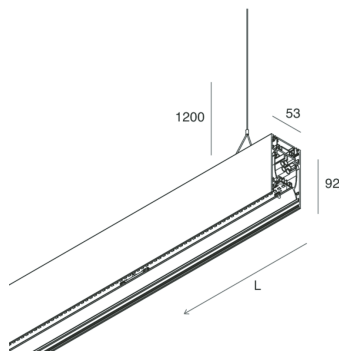

HERO B

108757.01 + 108929.99

HERO B: 113W 4K 2800 DALI BIA + HERO: DIFF. OPALE TL PER 2800

novalux
ITALIAN LIGHTING DESIGN SINCE 1948

Caratteristiche

Uso: Interno
Tipo installazione: SOSPENSIONE
Emissione: DIRETTA/INDIRETTA
Ottica: OPALE TUTTA LUCE
Colore: BIANCO
Dimmerazione: DALI
Emergenza: NO
L: 2800mm
A: 53mm
H: 92mm
Made in: ITALY
Garanzia: 5 anni
Peso: 10kg