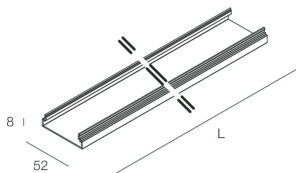

HERO B

108757.01 + 108929.99

HERO B: 113W 4K 2800 DALI BIA + HERO: DIFF. OPALE TL PER 2800

novalux
ITALIAN LIGHTING DESIGN SINCE 1948

Caratteristiche

Uso: Interno
Ottica: OPALE TUTTA LUCE
L: 2800mm
A: 52.5mm
H: 15mm
Made in: ITALY
Garanzia: 5 anni
Peso: 0.13kg

Dati tecnici

IP: 40

Novalux S.r.l. via Marzabotto, 2 40050 Funo di Argelato (BO) Italy
Tel: +39 051 860558 · Fax +39 051 6647859 · Mail: info@novalux.it · P.IVA 00536541204 · novalux.com
Società soggetta ad attività di direzione e coordinamento da parte di SLV GmbH

La presente scheda tecnica è di proprietà di Novalux S.r.l., tutti i diritti riservati. Novalux S.r.l. si riserva il diritto di apportare modifiche senza preavviso alcuno.
Ultimo aggiornamento: 8/4/2025, 11:22:52