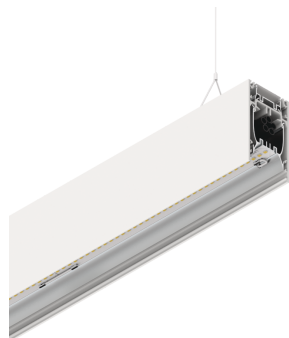

HERO B

108757.01 + 108929.99

HERO B: 113W 4K 2800 DALI BIA + HERO: DIFF. OPALE TL PER 2800

novalux
ITALIAN LIGHTING DESIGN SINCE 1948

Caratteristiche

Uso: Interno
Tipo installazione: SOSPENSIONE
Emissione: DIRETTA/INDIRETTA
Ottica: OPALE TUTTA LUCE
Colore: BIANCO
Dimmerazione: DALI
Emergenza: NO
L: 2800mm
A: 53mm
H: 92mm
Made in: ITALY
Garanzia: 5 anni
Peso: 10kg