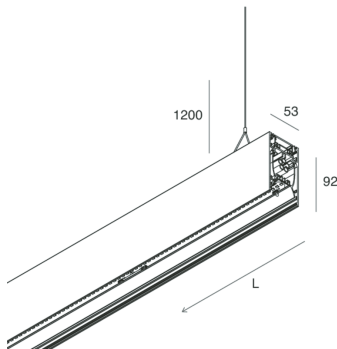

HERO B

108756.21 + 108928.99

HERO B: 103W 4K 2520 DALI CAP + HERO: DIFF. OPALE TL PER 2520

novalux
ITALIAN LIGHTING DESIGN SINCE 1948

Caratteristiche

Uso: Interno
Tipo installazione: SOSPENSIONE
Emissione: DIRETTA/INDIRETTA
Optica: OPALE TUTTA LUCE
Colore: CAPPUCCINO
Dimmerazione: DALI
Emergenza: NO
L: 2520mm
A: 53mm
H: 92mm
Made in: ITALY
Garanzia: 5 anni
Peso: 9kg