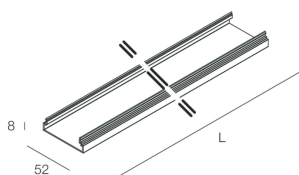

HERO B

108756.21 + 108928.99

HERO B: 103W 4K 2520 DALI CAP + HERO: DIFF. OPALE TL PER 2520

novalux
ITALIAN LIGHTING DESIGN SINCE 1948

Caratteristiche

Uso: Interno
Ottica: OPALE TUTTA LUCE
L: 2520mm
A: 52.5mm
H: 15mm
Made in: ITALY
Garanzia: 5 anni
Peso: 0.13kg

Dati tecnici

IP: 40

Novalux S.r.l. via Marzabotto, 2 40050 Funo di Argelato (BO) Italy
Tel: +39 051 860558 · Fax +39 051 6647859 · Mail: info@novalux.it · P.IVA 00536541204 · novalux.com
Società soggetta ad attività di direzione e coordinamento da parte di SLV GmbH

La presente scheda tecnica è di proprietà di Novalux S.r.l., tutti i diritti riservati. Novalux S.r.l. si riserva il diritto di apportare modifiche senza preavviso alcuno.
Ultimo aggiornamento: 8/4/2025, 11:06:15