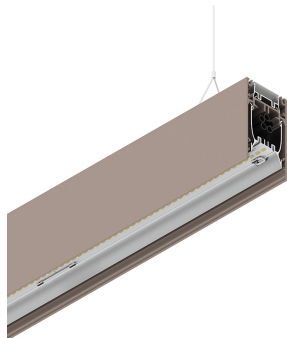

HERO B

108756.21 + 108928.99

HERO B: 103W 4K 2520 DALI CAP + HERO: DIFF. OPALE TL PER 2520

novalux
ITALIAN LIGHTING DESIGN SINCE 1948

Caratteristiche

Uso: Interno
Tipo installazione: SOSPENSIONE
Emissione: DIRETTA/INDIRETTA
Optica: OPALE TUTTA LUCE
Colore: CAPPUCCINO
Dimmerazione: DALI
Emergenza: NO
L: 2520mm
A: 53mm
H: 92mm
Made in: ITALY
Garanzia: 5 anni
Peso: 9kg