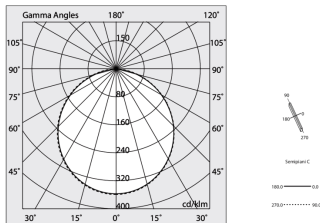

Novalux S.r.l. via Marzabotto, 2 40050 Funo di Argelato (BO) Italy
Tel: +39 051 860558 · Fax +39 051 6647859 · Mail: info@novalux.it · P.IVA 00536541204 · novalux.com
Società soggetta ad attività di direzione e coordinamento da parte di SLV GmbH

La presente scheda tecnica è di proprietà di Novalux S.r.l., tutti i diritti riservati. Novalux S.r.l. si riserva il diritto di apportare modifiche senza preavviso alcuno.
Ultimo aggiornamento: 8/4/2025, 11:12:03