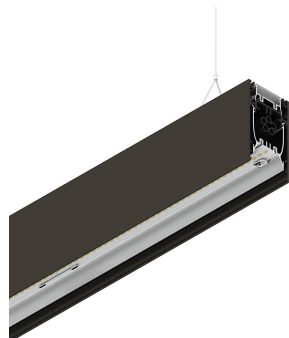

HERO B

108756.20 + 108906.99

HERO B: 103W 4K 2520 DALI CAF + HERO: DIFF. OPALE PER 2520

novalux
ITALIAN LIGHTING DESIGN SINCE 1948

Caratteristiche

Uso: Interno
Tipo installazione: SOSPENSIONE
Emissione: DIRETTA/INDIRETTA
Ottica: OPALE
Colore: CAFFE
Dimmerazione: DALI
Emergenza: NO
L: 2520mm
A: 53mm
H: 92mm
Made in: ITALY
Garanzia: 5 anni
Peso: 9kg