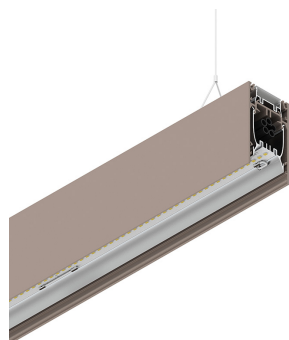

HERO B

108753.21 + 108925.99

HERO B: 67W 4K 1680 DALI CAP + HERO: DIFF. OPALE TL PER 1680

novalux
ITALIAN LIGHTING DESIGN SINCE 1948

Caratteristiche

Uso: Interno
Tipo installazione: SOSPENSIONE
Emissione: DIRETTA/INDIRETTA
Ottica: OPALE TUTTA LUCE
Colore: CAPPUCCINO
Dimmerazione: DALI
Emergenza: NO
L: 1680mm
A: 53mm
H: 92mm
Made in: ITALY
Garanzia: 5 anni
Peso: 6kg