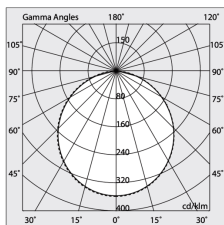

Novalux S.r.l. via Marzabotto, 2 40050 Funo di Argelato (BO) Italy
Tel: +39 051 860558 · Fax +39 051 6647859 · Mail: info@novalux.it · P.IVA 00536541204 · novalux.com
Società soggetta ad attività di direzione e coordinamento da parte di SLV GmbH

La presente scheda tecnica è di proprietà di Novalux S.r.l., tutti i diritti riservati. Novalux S.r.l. si riserva il diritto di apportare modifiche senza preavviso alcuno.
Ultimo aggiornamento: 8/4/2025, 11:12:17