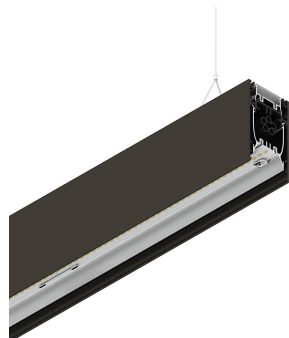

# HERO B

108753.20 + 108903.99

HERO B: 67W 4K 1680 DALI CAF + HERO: DIFF. OPALE PER 1680

**novalux**  
ITALIAN LIGHTING DESIGN SINCE 1948

## Caratteristiche

Uso: Interno  
Tipo installazione: SOSPENSIONE  
Emissione: DIRETTA/INDIRETTA  
Ottica: OPALE  
Colore: CAFFE  
Dimmerazione: DALI  
Emergenza: NO  
L: 1680mm  
A: 53mm  
H: 92mm  
Made in: ITALY  
Garanzia: 5 anni  
Peso: 6kg

## Caratteristiche

Uso: Interno  
Ottica: OPALE  
L: 1680mm  
A: 48mm  
H: 6mm  
Made in: ITALY  
Garanzia: 5 anni  
Peso: 0.4kg