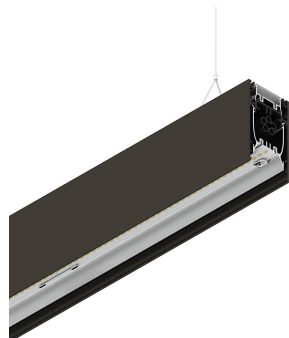

# HERO B

108751.20 + 108901.99

HERO B: 43W 4K 1120 DALI CAF + HERO: DIFF. OPALE PER 1120

**novalux**  
ITALIAN LIGHTING DESIGN SINCE 1948

## Caratteristiche

Uso: Interno  
Tipo installazione: SOSPENSIONE  
Emissione: DIRETTA/INDIRETTA  
Ottica: OPALE  
Colore: CAFFE  
Dimmerazione: DALI  
Emergenza: NO  
L: 1120mm  
A: 53mm  
H: 92mm  
Made in: ITALY  
Garanzia: 5 anni  
Peso: 4kg

## Caratteristiche

Uso: Interno  
Ottica: OPALE  
L: 1120mm  
A: 48mm  
H: 6mm  
Made in: ITALY  
Garanzia: 5 anni  
Peso: 0.13kg