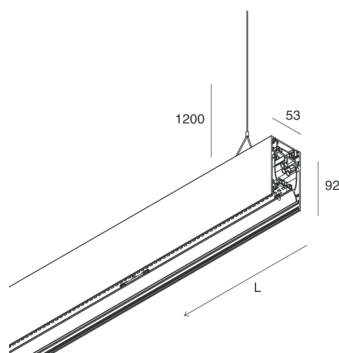

## Caratteristiche

Uso: Interno  
Tipo installazione: SOSPENSIONE  
Emissione: DIRETTA/INDIRETTA  
Ottica: OPALE  
Colore: CAFFE  
Dimmerazione: DALI  
Emergenza: NO  
L: 1120mm  
A: 53mm  
H: 92mm  
Made in: ITALY  
Garanzia: 5 anni  
Peso: 4kg

## Caratteristiche

Uso: Interno  
Ottica: OPALE  
L: 1120mm  
A: 48mm  
H: 6mm  
Made in: ITALY  
Garanzia: 5 anni  
Peso: 0.13kg