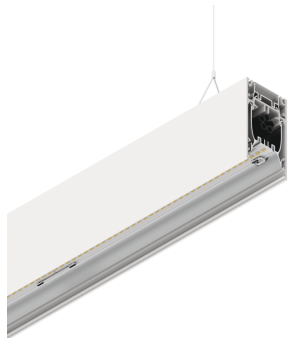

HERO B

108750.01 + 108916.99

HERO B: 113W 3K 2800 DALI BIA + HERO: DIFF.MICROPRISM. PER 2800

novalux
ITALIAN LIGHTING DESIGN SINCE 1948

Caratteristiche

Uso: Interno
Tipo installazione: SOSPENSIONE
Emissione: DIRETTA/INDIRETTA
Ottica: MICROPRISMATIZZATO
Colore: BIANCO
Dimmerazione: DALI
Emergenza: NO
L: 2800mm
A: 53mm
H: 92mm
Made in: ITALY
Garanzia: 5 anni
Peso: 10kg