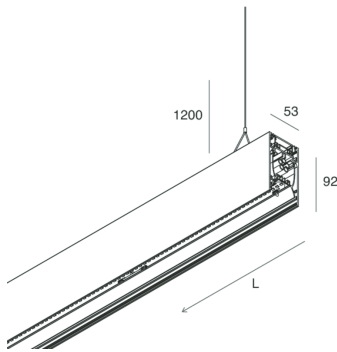

HERO B

108750.01 + 108916.99

HERO B: 113W 3K 2800 DALI BIA + HERO: DIFF.MICROPRISM. PER 2800

novalux
ITALIAN LIGHTING DESIGN SINCE 1948

Caratteristiche

Uso: Interno
Tipo installazione: SOSPENSIONE
Emissione: DIRETTA/INDIRETTA
Ottica: MICROPRISMATIZZATO
Colore: BIANCO
Dimmerazione: DALI
Emergenza: NO
L: 2800mm
A: 53mm
H: 92mm
Made in: ITALY
Garanzia: 5 anni
Peso: 10kg