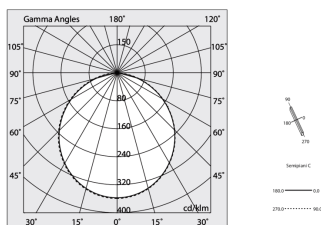

Novalux S.r.l. via Marzabotto, 2 40050 Funo di Argelato (BO) Italy
Tel: +39 051 860558 · Fax +39 051 6647859 · Mail: info@novalux.it · P.IVA 00536541204 · novalux.com
Società soggetta ad attività di direzione e coordinamento da parte di SLV GmbH

La presente scheda tecnica è di proprietà di Novalux S.r.l., tutti i diritti riservati. Novalux S.r.l. si riserva il diritto di apportare modifiche senza preavviso alcuno.
Ultimo aggiornamento: 8/4/2025, 11:23:31