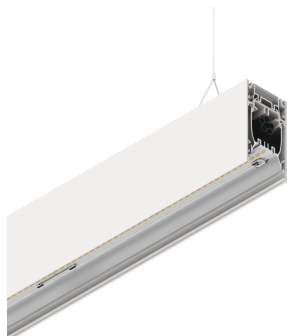

HERO B

108749.01 + 108906.99

HERO B: 103W 3K 2520 DALI BIA + HERO: DIFF. OPALE PER 2520

novalux
ITALIAN LIGHTING DESIGN SINCE 1948

Caratteristiche

Uso: Interno
Tipo installazione: SOSPENSIONE
Emissione: DIRETTA/INDIRETTA
Ottica: OPALE
Colore: BIANCO
Dimmerazione: DALI
Emergenza: NO
L: 2520mm
A: 53mm
H: 92mm
Made in: ITALY
Garanzia: 5 anni
Peso: 9kg