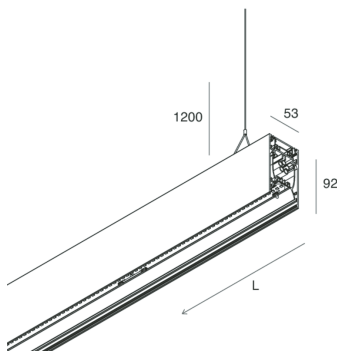

HERO B

108749.01 + 108906.99

HERO B: 103W 3K 2520 DALI BIA + HERO: DIFF. OPALE PER 2520

novalux
ITALIAN LIGHTING DESIGN SINCE 1948

Caratteristiche

Uso: Interno
Tipo installazione: SOSPENSIONE
Emissione: DIRETTA/INDIRETTA
Ottica: OPALE
Colore: BIANCO
Dimmerazione: DALI
Emergenza: NO
L: 2520mm
A: 53mm
H: 92mm
Made in: ITALY
Garanzia: 5 anni
Peso: 9kg

HERO B

108749.01 + 108906.99

HERO B: 103W 3K 2520 DALI BIA + HERO: DIFF. OPALE PER 2520

novalux
ITALIAN LIGHTING DESIGN SINCE 1948

Caratteristiche

Uso: Interno
Ottica: OPALE
L: 2520mm
A: 48mm
H: 6mm
Made in: ITALY
Garanzia: 5 anni
Peso: 0.6kg