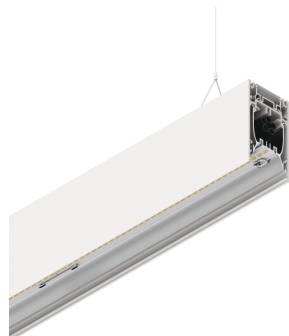

# HERO B

108746.01 + 108925.99

HERO B: 67W 3K 1680 DALI BIA + HERO: DIFF. OPALE TL PER 1680

**novalux**  
ITALIAN LIGHTING DESIGN SINCE 1948

## Caratteristiche

Uso: Interno  
Tipo installazione: SOSPENSIONE  
Emissione: DIRETTA/INDIRETTA  
Ottica: OPALE TUTTA LUCE  
Colore: BIANCO  
Dimmerazione: DALI  
Emergenza: NO  
L: 1680mm  
A: 53mm  
H: 92mm  
Made in: ITALY  
Garanzia: 5 anni  
Peso: 6kg