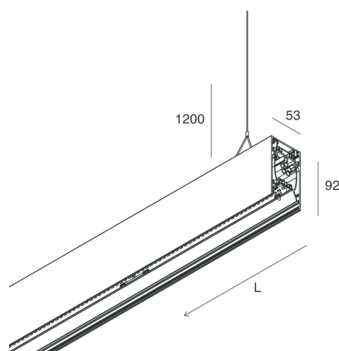

## Caratteristiche

Uso: Interno  
Tipo installazione: SOSPENSIONE  
Emissione: DIRETTA/INDIRETTA  
Ottica: OPALE TUTTA LUCE  
Colore: BIANCO  
Dimmerazione: DALI  
Emergenza: NO  
L: 1680mm  
A: 53mm  
H: 92mm  
Made in: ITALY  
Garanzia: 5 anni  
Peso: 6kg

## Caratteristiche

Uso: Interno  
Ottica: OPALE TUTTA LUCE  
L: 1680mm  
A: 52.5mm  
H: 15mm  
Made in: ITALY  
Garanzia: 5 anni  
Peso: 0.13kg