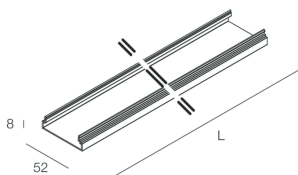

HERO B

108744.20 + 108923.99

HERO B: 43W 3K 1120 DALI CAF + HERO: DIFF. OPALE TL PER 1120

novalux
ITALIAN LIGHTING DESIGN SINCE 1948

Caratteristiche

Uso: Interno
Ottica: OPALE TUTTA LUCE
L: 1120mm
A: 52.5mm
H: 15mm
Made in: ITALY
Garanzia: 5 anni
Peso: 0.13kg

Dati tecnici

IP: 40

Novalux S.r.l. via Marzabotto, 2 40050 Funo di Argelato (BO) Italy
Tel: +39 051 860558 · Fax +39 051 6647859 · Mail: info@novalux.it · P.IVA 00536541204 · novalux.com
Società soggetta ad attività di direzione e coordinamento da parte di SLV GmbH

La presente scheda tecnica è di proprietà di Novalux S.r.l., tutti i diritti riservati. Novalux S.r.l. si riserva il diritto di apportare modifiche senza preavviso alcuno.
Ultimo aggiornamento: 8/4/2025, 11:12:45