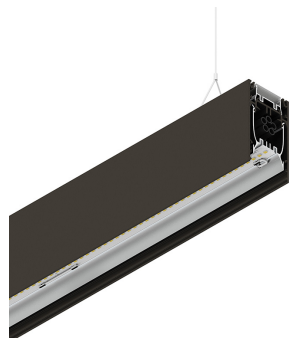

HERO B

108744.20 + 108923.99

HERO B: 43W 3K 1120 DALI CAF + HERO: DIFF. OPALE TL PER 1120

novalux
ITALIAN LIGHTING DESIGN SINCE 1948

Caratteristiche

Uso: Interno
Tipo installazione: SOSPENSIONE
Emissione: DIRETTA/INDIRETTA
Ottica: OPALE TUTTA LUCE
Colore: CAFFE
Dimmerazione: DALI
Emergenza: NO
L: 1120mm
A: 53mm
H: 92mm
Made in: ITALY
Garanzia: 5 anni
Peso: 4kg