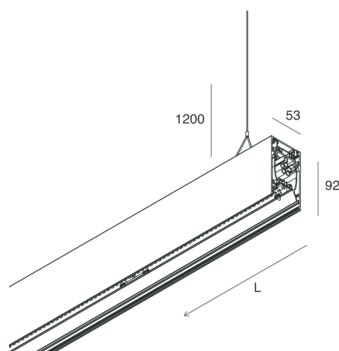

HERO B

108744.20 + 108923.99

HERO B: 43W 3K 1120 DALI CAF + HERO: DIFF. OPALE TL PER 1120

novalux
ITALIAN LIGHTING DESIGN SINCE 1948

Caratteristiche

Uso: Interno
Tipo installazione: SOSPENSIONE
Emissione: DIRETTA/INDIRETTA
Ottica: OPALE TUTTA LUCE
Colore: CAFFE
Dimmerazione: DALI
Emergenza: NO
L: 1120mm
A: 53mm
H: 92mm
Made in: ITALY
Garanzia: 5 anni
Peso: 4kg