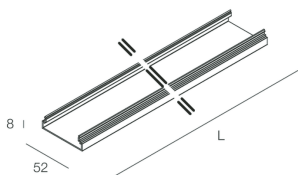

HERO B

108744.01 + 108923.99

HERO B: 43W 3K 1120 DALI BIA + HERO: DIFF. OPALE TL PER 1120

novalux
ITALIAN LIGHTING DESIGN SINCE 1948

Caratteristiche

Uso: Interno
Ottica: OPALE TUTTA LUCE
L: 1120mm
A: 52.5mm
H: 15mm
Made in: ITALY
Garanzia: 5 anni
Peso: 0.13kg

Dati tecnici

IP: 40

Novalux S.r.l. via Marzabotto, 2 40050 Funo di Argelato (BO) Italy
Tel: +39 051 860558 · Fax +39 051 6647859 · Mail: info@novalux.it · P.IVA 00536541204 · novalux.com
Società soggetta ad attività di direzione e coordinamento da parte di SLV GmbH

La presente scheda tecnica è di proprietà di Novalux S.r.l., tutti i diritti riservati. Novalux S.r.l. si riserva il diritto di apportare modifiche senza preavviso alcuno.
Ultimo aggiornamento: 8/4/2025, 11:23:45