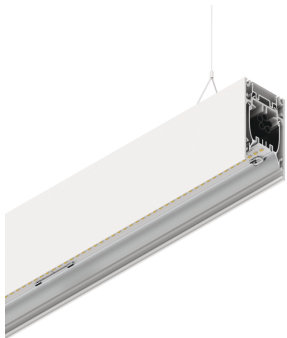

HERO B

108744.01 + 108923.99

HERO B: 43W 3K 1120 DALI BIA + HERO: DIFF. OPALE TL PER 1120

novalux
ITALIAN LIGHTING DESIGN SINCE 1948

Caratteristiche

Uso: Interno
Tipo installazione: SOSPENSIONE
Emissione: DIRETTA/INDIRETTA
Ottica: OPALE TUTTA LUCE
Colore: BIANCO
Dimmerazione: DALI
Emergenza: NO
L: 1120mm
A: 53mm
H: 92mm
Made in: ITALY
Garanzia: 5 anni
Peso: 4kg