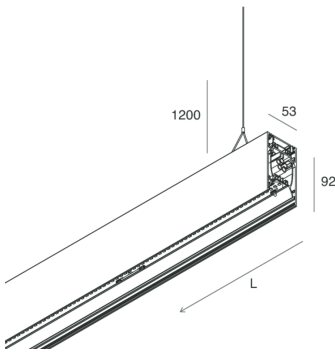

HERO B

108744.01 + 108923.99

HERO B: 43W 3K 1120 DALI BIA + HERO: DIFF. OPALE TL PER 1120

novalux
ITALIAN LIGHTING DESIGN SINCE 1948

Caratteristiche

Uso: Interno
Tipo installazione: SOSPENSIONE
Emissione: DIRETTA/INDIRETTA
Ottica: OPALE TUTTA LUCE
Colore: BIANCO
Dimmerazione: DALI
Emergenza: NO
L: 1120mm
A: 53mm
H: 92mm
Made in: ITALY
Garanzia: 5 anni
Peso: 4kg