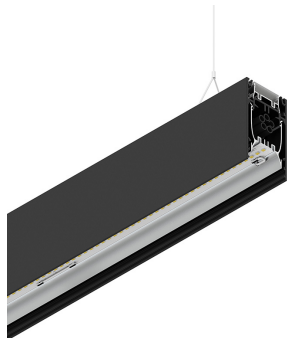

HERO B

108742.02 + 108915.99

HERO B: 103W 2.7K 2520 DALI NE + HERO: DIFF.MICROPRISM. PER 2520

novalux
ITALIAN LIGHTING DESIGN SINCE 1948

Caratteristiche

Uso: Interno
Tipo installazione: SOSPENSIONE
Emissione: DIRETTA/INDIRETTA
Optica: MICROPRISMATIZZATO
Colore: NERO
Dimmerazione: DALI
Emergenza: NO
L: 2520mm
A: 53mm
H: 92mm
Made in: ITALY
Garanzia: 5 anni
Peso: 9kg