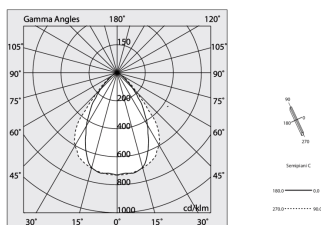

Novalux S.r.l. via Marzabotto, 2 40050 Funo di Argelato (BO) Italy
Tel: +39 051 860558 · Fax +39 051 6647859 · Mail: info@novalux.it · P.IVA 00536541204 · novalux.com
Società soggetta ad attività di direzione e coordinamento da parte di SLV GmbH

La presente scheda tecnica è di proprietà di Novalux S.r.l., tutti i diritti riservati. Novalux S.r.l. si riserva il diritto di apportare modifiche senza preavviso alcuno.
Ultimo aggiornamento: 8/4/2025, 11:18:31