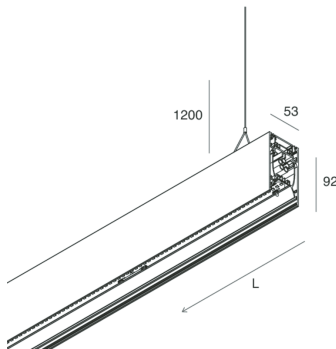

HERO B

108742.02 + 108915.99

HERO B: 103W 2.7K 2520 DALI NE + HERO: DIFF.MICROPRISM. PER 2520

novalux
ITALIAN LIGHTING DESIGN SINCE 1948

Caratteristiche

Uso: Interno
Tipo installazione: SOSPENSIONE
Emissione: DIRETTA/INDIRETTA
Optica: MICROPRISMATIZZATO
Colore: NERO
Dimmerazione: DALI
Emergenza: NO
L: 2520mm
A: 53mm
H: 92mm
Made in: ITALY
Garanzia: 5 anni
Peso: 9kg