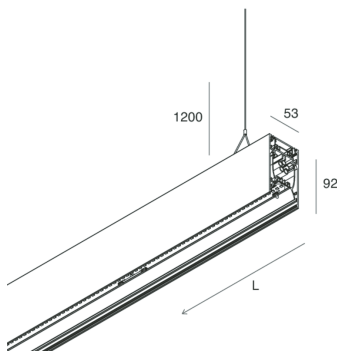

# HERO B

108738.02 + 108902.99

HERO B: 55W 2.7K 1400 DALI NE + HERO: DIFF. OPALE PER 1400

**novalux**  
ITALIAN LIGHTING DESIGN SINCE 1948

## Caratteristiche

Uso: Interno  
Tipo installazione: SOSPENSIONE  
Emissione: DIRETTA/INDIRETTA  
Ottica: OPALE  
Colore: NERO  
Dimmerazione: DALI  
Emergenza: NO  
L: 1400mm  
A: 53mm  
H: 92mm  
Made in: ITALY  
Garanzia: 5 anni  
Peso: 5kg

## Caratteristiche

Uso: Interno  
Ottica: OPALE  
L: 1400mm  
A: 48mm  
H: 6mm  
Made in: ITALY  
Garanzia: 5 anni  
Peso: 0.2kg