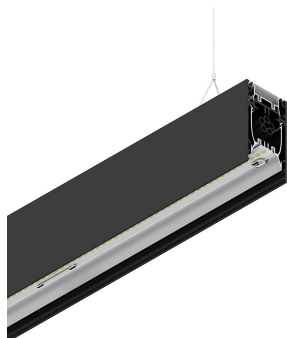

# HERO B

108738.02 + 108902.99

HERO B: 55W 2.7K 1400 DALI NE + HERO: DIFF. OPALE PER 1400

**novalux**  
ITALIAN LIGHTING DESIGN SINCE 1948

## Caratteristiche

Uso: Interno  
Tipo installazione: SOSPENSIONE  
Emissione: DIRETTA/INDIRETTA  
Ottica: OPALE  
Colore: NERO  
Dimmerazione: DALI  
Emergenza: NO  
L: 1400mm  
A: 53mm  
H: 92mm  
Made in: ITALY  
Garanzia: 5 anni  
Peso: 5kg

## Caratteristiche

Uso: Interno  
Ottica: OPALE  
L: 1400mm  
A: 48mm  
H: 6mm  
Made in: ITALY  
Garanzia: 5 anni  
Peso: 0.2kg