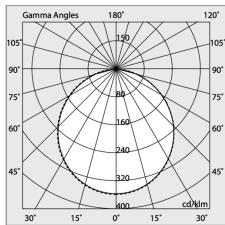

HERO B

108738.02 + 108902.99

HERO B: 55W 2.7K 1400 DALI NE + HERO: DIFF. OPALE PER 1400

novalux
ITALIAN LIGHTING DESIGN SINCE 1948

Caratteristiche

Uso: Interno
Ottica: OPALE
L: 1400mm
A: 48mm
H: 6mm
Made in: ITALY
Garanzia: 5 anni
Peso: 0.2kg

Dati tecnici

IP: 40

Novalux S.r.l. via Marzabotto, 2 40050 Funo di Argelato (BO) Italy
Tel: +39 051 860558 · Fax +39 051 6647859 · Mail: info@novalux.it · P.IVA 00536541204 · novalux.com
Società soggetta ad attività di direzione e coordinamento da parte di SLV GmbH

La presente scheda tecnica è di proprietà di Novalux S.r.l., tutti i diritti riservati. Novalux S.r.l. si riserva il diritto di apportare modifiche senza preavviso alcuno.
Ultimo aggiornamento: 8/4/2025, 11:18:58