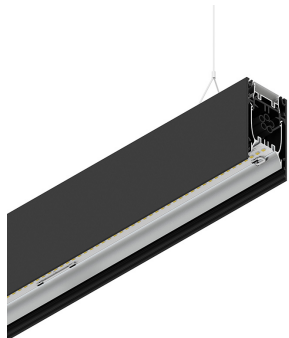

# HERO B

108737.02 + 108910.99

HERO B: 43W 2.7K 1120 DALI NE + HERO: DIFF.MICROPRISM. PER 1120

**novalux**  
ITALIAN LIGHTING DESIGN SINCE 1948

## Caratteristiche

Uso: Interno  
Tipo installazione: SOSPENSIONE  
Emissione: DIRETTA/INDIRETTA  
Optica: MICROPRISMATIZZATO  
Colore: NERO  
Dimmerazione: DALI  
Emergenza: NO  
L: 1120mm  
A: 53mm  
H: 92mm  
Made in: ITALY  
Garanzia: 5 anni  
Peso: 4kg