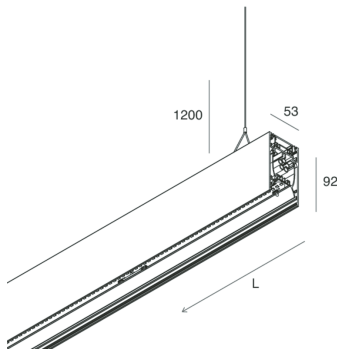

## Caratteristiche

Uso: Interno  
Tipo installazione: SOSPENSIONE  
Emissione: DIRETTA/INDIRETTA  
Optica: MICROPRISMATIZZATO  
Colore: NERO  
Dimmerazione: DALI  
Emergenza: NO  
L: 1120mm  
A: 53mm  
H: 92mm  
Made in: ITALY  
Garanzia: 5 anni  
Peso: 4kg

## Caratteristiche

Uso: Interno  
Ottica: MICROPRISMATIZZATO  
L: 1120mm  
A: 48mm  
H: 6mm  
Made in: ITALY  
Garanzia: 5 anni  
Peso: 0.13kg