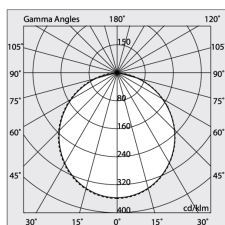

Novalux S.r.l. via Marzabotto, 2 40050 Funo di Argelato (BO) Italy
Tel: +39 051 860558 · Fax +39 051 6647859 · Mail: info@novalux.it · P.IVA 00536541204 · novalux.com
Società soggetta ad attività di direzione e coordinamento da parte di SLV GmbH

La presente scheda tecnica è di proprietà di Novalux S.r.l., tutti i diritti riservati. Novalux S.r.l. si riserva il diritto di apportare modifiche senza preavviso alcuno.
Ultimo aggiornamento: 8/4/2025, 11:18:58