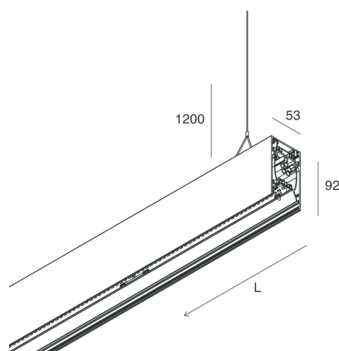

# HERO B

108737.02 + 108901.99

HERO B: 43W 2.7K 1120 DALI NE + HERO: DIFF. OPALE PER 1120

**novalux**  
ITALIAN LIGHTING DESIGN SINCE 1948

## Caratteristiche

Uso: Interno  
Tipo installazione: SOSPENSIONE  
Emissione: DIRETTA/INDIRETTA  
Ottica: OPALE  
Colore: NERO  
Dimmerazione: DALI  
Emergenza: NO  
L: 1120mm  
A: 53mm  
H: 92mm  
Made in: ITALY  
Garanzia: 5 anni  
Peso: 4kg

## Caratteristiche

Uso: Interno  
Ottica: OPALE  
L: 1120mm  
A: 48mm  
H: 6mm  
Made in: ITALY  
Garanzia: 5 anni  
Peso: 0.13kg