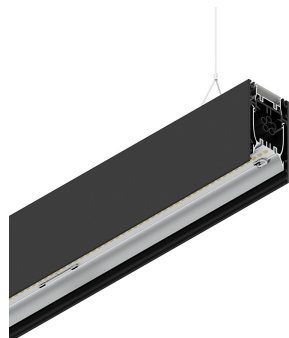

# HERO B

108737.02 + 108901.99

HERO B: 43W 2.7K 1120 DALI NE + HERO: DIFF. OPALE PER 1120

**novalux**  
ITALIAN LIGHTING DESIGN SINCE 1948

## Caratteristiche

Uso: Interno  
Tipo installazione: SOSPENSIONE  
Emissione: DIRETTA/INDIRETTA  
Ottica: OPALE  
Colore: NERO  
Dimmerazione: DALI  
Emergenza: NO  
L: 1120mm  
A: 53mm  
H: 92mm  
Made in: ITALY  
Garanzia: 5 anni  
Peso: 4kg

## Caratteristiche

Uso: Interno  
Ottica: OPALE  
L: 1120mm  
A: 48mm  
H: 6mm  
Made in: ITALY  
Garanzia: 5 anni  
Peso: 0.13kg