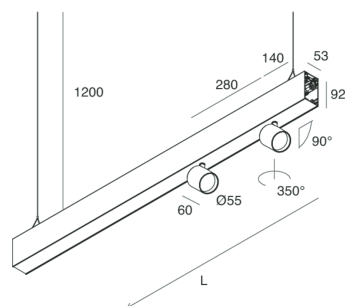

Novalux S.r.l. via Marzabotto, 2 40050 Funo di Argelato (BO) Italy
Tel: +39 051 860558 · Fax +39 051 6647859 · Mail: info@novalux.it · P.IVA 00536541204 · novalux.com
Società soggetta ad attività di direzione e coordinamento da parte di SLV GmbH

La presente scheda tecnica è di proprietà di Novalux S.r.l., tutti i diritti riservati. Novalux S.r.l. si riserva il diritto di apportare modifiche senza preavviso alcuno.
Ultimo aggiornamento: 8/4/2025, 10:34:34