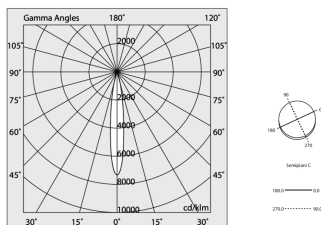

Novalux S.r.l. via Marzabotto, 2 40050 Funo di Argelato (BO) Italy
Tel: +39 051 860558 · Fax +39 051 6647859 · Mail: info@novalux.it · P.IVA 00536541204 · novalux.com
Società soggetta ad attività di direzione e coordinamento da parte di SLV GmbH

La presente scheda tecnica è di proprietà di Novalux S.r.l., tutti i diritti riservati. Novalux S.r.l. si riserva il diritto di apportare modifiche senza preavviso alcuno.
Ultimo aggiornamento: 8/4/2025, 10:34:34