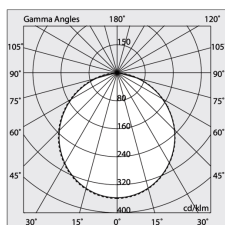

HERO B

108727.20 + 108908.99

HERO B: ANG.SX 50W 4K 589 CAF + HERO: ANG.N.2 DIFF.OPALE PER 586

novalux
ITALIAN LIGHTING DESIGN SINCE 1948

Caratteristiche

Uso: Interno
Ottica: OPALE
L: 589x589mm
A: 48mm
H: 6mm
Made in: ITALY
Garanzia: 5 anni
Peso: 0.2kg

Dati tecnici

IP: 40

Novalux S.r.l. via Marzabotto, 2 40050 Funo di Argelato (BO) Italy
Tel: +39 051 860558 · Fax +39 051 6647859 · Mail: info@novalux.it · P.IVA 00536541204 · novalux.com
Società soggetta ad attività di direzione e coordinamento da parte di SLV GmbH

La presente scheda tecnica è di proprietà di Novalux S.r.l., tutti i diritti riservati. Novalux S.r.l. si riserva il diritto di apportare modifiche senza preavviso alcuno.
Ultimo aggiornamento: 8/4/2025, 11:13:28