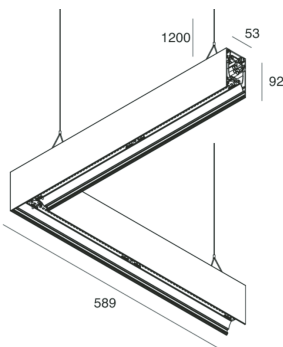

## Caratteristiche

Uso: Interno  
Tipo installazione: SOSPENSIONE  
Emissione: DIRETTA/INDIRETTA  
Ottica: OPALE  
Colore: CAFFE  
Dimmerazione: ON/OFF  
Emergenza: NO  
L: 589x589mm  
A: 53mm  
H: 92mm  
Made in: ITALY  
Garanzia: 5 anni  
Peso: 3.3kg

## Caratteristiche

Uso: Interno  
Ottica: OPALE  
L: 589x589mm  
A: 48mm  
H: 6mm  
Made in: ITALY  
Garanzia: 5 anni  
Peso: 0.2kg