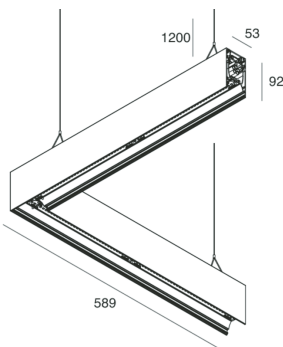

## Caratteristiche

Uso: Interno  
Tipo installazione: SOSPENSIONE  
Emissione: DIRETTA/INDIRETTA  
Ottica: MICROPRISMATIZZATO  
Colore: BIANCO  
Dimmerazione: ON/OFF  
Emergenza: NO  
L: 589x589mm  
A: 53mm  
H: 92mm  
Made in: ITALY  
Garanzia: 5 anni  
Peso: 3.3kg

## Caratteristiche

Uso: Interno  
Ottica: MICROPRISMATIZZATO  
L: 589x589mm  
A: 48mm  
H: 6mm  
Made in: ITALY  
Garanzia: 5 anni  
Peso: 0.2kg