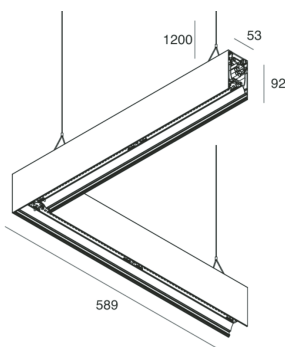

HERO B

108726.02 + 108917.99

HERO B: ANG.SX 50W 3K 589 NE + HERO: ANG.2 DIFF.MICROPRISM.L589

novalux
ITALIAN LIGHTING DESIGN SINCE 1948

Caratteristiche

Uso: Interno
Tipo installazione: SOSPENSIONE
Emissione: DIRETTA/INDIRETTA
Ottica: MICROPRISMATIZZATO
Colore: NERO
Dimmerazione: ON/OFF
Emergenza: NO
L: 589x589mm
A: 53mm
H: 92mm
Made in: ITALY
Garanzia: 5 anni
Peso: 3.3kg