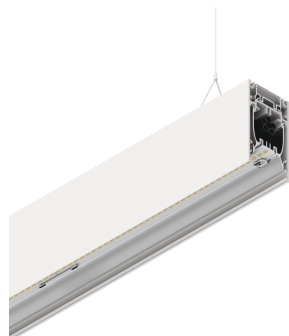

# HERO B

108720.01 + 108928.99

HERO B: 103W 4K 2520 BIA + HERO: DIFF. OPALE TL PER 2520

**novalux**  
ITALIAN LIGHTING DESIGN SINCE 1948

## Caratteristiche

Uso: Interno  
Tipo installazione: SOSPENSIONE  
Emissione: DIRETTA/INDIRETTA  
Ottica: OPALE TUTTA LUCE  
Colore: BIANCO  
Dimmerazione: ON/OFF  
Emergenza: NO  
L: 2520mm  
A: 53mm  
H: 92mm  
Made in: ITALY  
Garanzia: 5 anni  
Peso: 9kg