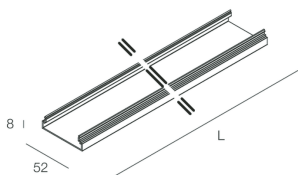

HERO B

108720.01 + 108928.99

HERO B: 103W 4K 2520 BIA + HERO: DIFF. OPALE TL PER 2520

novalux
ITALIAN LIGHTING DESIGN SINCE 1948

Caratteristiche

Uso: Interno
Ottica: OPALE TUTTA LUCE
L: 2520mm
A: 52.5mm
H: 15mm
Made in: ITALY
Garanzia: 5 anni
Peso: 0.13kg

Dati tecnici

IP: 40

Novalux S.r.l. via Marzabotto, 2 40050 Funo di Argelato (BO) Italy
Tel: +39 051 860558 · Fax +39 051 6647859 · Mail: info@novalux.it · P.IVA 00536541204 · novalux.com
Società soggetta ad attività di direzione e coordinamento da parte di SLV GmbH

La presente scheda tecnica è di proprietà di Novalux S.r.l., tutti i diritti riservati. Novalux S.r.l. si riserva il diritto di apportare modifiche senza preavviso alcuno.
Ultimo aggiornamento: 8/4/2025, 11:24:56