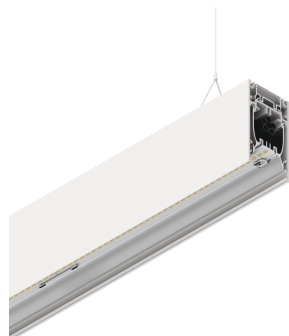

HERO B

108720.01 + 108906.99

HERO B: 103W 4K 2520 BIA + HERO: DIFF. OPALE PER 2520

novalux
ITALIAN LIGHTING DESIGN SINCE 1948

Caratteristiche

Uso: Interno
Tipo installazione: SOSPENSIONE
Emissione: DIRETTA/INDIRETTA
Ottica: OPALE
Colore: BIANCO
Dimmerazione: ON/OFF
Emergenza: NO
L: 2520mm
A: 53mm
H: 92mm
Made in: ITALY
Garanzia: 5 anni
Peso: 9kg