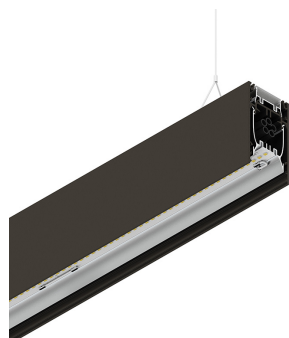

HERO B

108719.20 + 108927.99

HERO B: 91W 4K 2240 CAF + HERO: DIFF. OPALE TL PER 2240

novalux
ITALIAN LIGHTING DESIGN SINCE 1948

Caratteristiche

Uso: Interno
Tipo installazione: SOSPENSIONE
Emissione: DIRETTA/INDIRETTA
Ottica: OPALE TUTTA LUCE
Colore: CAFFE
Dimmerazione: ON/OFF
Emergenza: NO
L: 2240mm
A: 53mm
H: 92mm
Made in: ITALY
Garanzia: 5 anni
Peso: 8kg