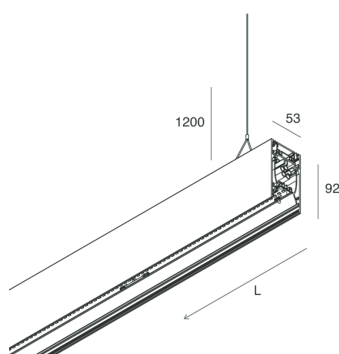

HERO B

108719.20 + 108927.99

HERO B: 91W 4K 2240 CAF + HERO: DIFF. OPALE TL PER 2240

novalux
ITALIAN LIGHTING DESIGN SINCE 1948

Caratteristiche

Uso: Interno
Tipo installazione: SOSPENSIONE
Emissione: DIRETTA/INDIRETTA
Ottica: OPALE TUTTA LUCE
Colore: CAFFE
Dimmerazione: ON/OFF
Emergenza: NO
L: 2240mm
A: 53mm
H: 92mm
Made in: ITALY
Garanzia: 5 anni
Peso: 8kg