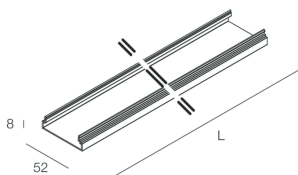

HERO B

108718.01 + 108926.99

HERO B: 79W 4K 1960 BIA + HERO: DIFF. OPALE TL PER 1960

novalux
ITALIAN LIGHTING DESIGN SINCE 1948

Caratteristiche

Uso: Interno
Ottica: OPALE TUTTA LUCE
L: 1960mm
A: 52.5mm
H: 15mm
Made in: ITALY
Garanzia: 5 anni
Peso: 0.13kg

Dati tecnici

IP: 40

Novalux S.r.l. via Marzabotto, 2 40050 Funo di Argelato (BO) Italy
Tel: +39 051 860558 · Fax +39 051 6647859 · Mail: info@novalux.it · P.IVA 00536541204 · novalux.com
Società soggetta ad attività di direzione e coordinamento da parte di SLV GmbH

La presente scheda tecnica è di proprietà di Novalux S.r.l., tutti i diritti riservati. Novalux S.r.l. si riserva il diritto di apportare modifiche senza preavviso alcuno.
Ultimo aggiornamento: 8/4/2025, 11:24:56