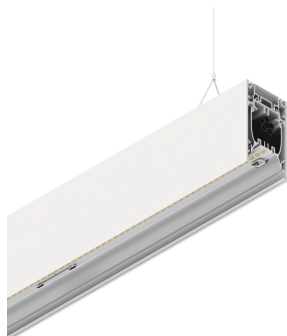

HERO B

108718.01 + 108926.99

HERO B: 79W 4K 1960 BIA + HERO: DIFF. OPALE TL PER 1960

novalux
ITALIAN LIGHTING DESIGN SINCE 1948

Caratteristiche

Uso: Interno
Tipo installazione: SOSPENSIONE
Emissione: DIRETTA/INDIRETTA
Ottica: OPALE TUTTA LUCE
Colore: BIANCO
Dimmerazione: ON/OFF
Emergenza: NO
L: 1960mm
A: 53mm
H: 92mm
Made in: ITALY
Garanzia: 5 anni
Peso: 7kg