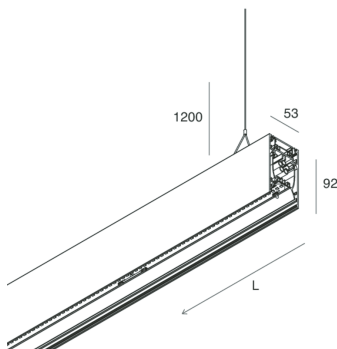

HERO B

108718.01 + 108926.99

HERO B: 79W 4K 1960 BIA + HERO: DIFF. OPALE TL PER 1960

novalux
ITALIAN LIGHTING DESIGN SINCE 1948

Caratteristiche

Uso: Interno
Tipo installazione: SOSPENSIONE
Emissione: DIRETTA/INDIRETTA
Ottica: OPALE TUTTA LUCE
Colore: BIANCO
Dimmerazione: ON/OFF
Emergenza: NO
L: 1960mm
A: 53mm
H: 92mm
Made in: ITALY
Garanzia: 5 anni
Peso: 7kg

HERO B

108718.01 + 108926.99

HERO B: 79W 4K 1960 BIA + HERO: DIFF. OPALE TL PER 1960

novalux
ITALIAN LIGHTING DESIGN SINCE 1948

Caratteristiche

Uso: Interno
Ottica: OPALE TUTTA LUCE
L: 1960mm
A: 52.5mm
H: 15mm
Made in: ITALY
Garanzia: 5 anni
Peso: 0.13kg