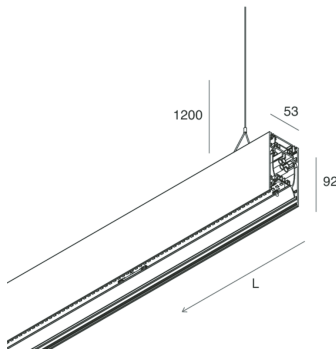

## Caratteristiche

Uso: Interno  
Tipo installazione: SOSPENSIONE  
Emissione: DIRETTA/INDIRETTA  
Optica: MICROPRISMATIZZATO  
Colore: NERO  
Dimmerazione: ON/OFF  
Emergenza: NO  
L: 1400mm  
A: 53mm  
H: 92mm  
Made in: ITALY  
Garanzia: 5 anni  
Peso: 5kg

## Caratteristiche

Uso: Interno  
Ottica: MICROPRISMATIZZATO  
L: 1400mm  
A: 48mm  
H: 6mm  
Made in: ITALY  
Garanzia: 5 anni  
Peso: 0.2kg