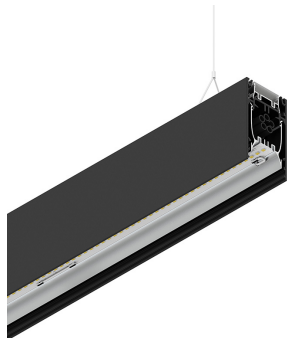

# HERO B

108716.02 + 108911.99

HERO B: 55W 4K 1400 NE + HERO: DIFF.MICROPRISM. PER 1400

**novalux**  
ITALIAN LIGHTING DESIGN SINCE 1948

## Caratteristiche

Uso: Interno  
Tipo installazione: SOSPENSIONE  
Emissione: DIRETTA/INDIRETTA  
Optica: MICROPRISMATIZZATO  
Colore: NERO  
Dimmerazione: ON/OFF  
Emergenza: NO  
L: 1400mm  
A: 53mm  
H: 92mm  
Made in: ITALY  
Garanzia: 5 anni  
Peso: 5kg