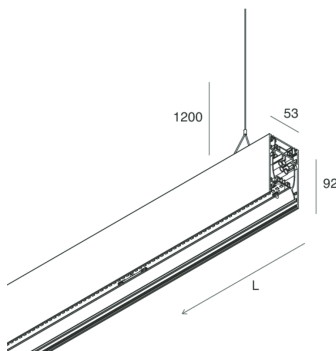

HERO B

108713.02 + 108915.99

HERO B: 103W 3K 2520 NE + HERO: DIFF.MICROPRISM. PER 2520

novalux
ITALIAN LIGHTING DESIGN SINCE 1948

Caratteristiche

Uso: Interno
Tipo installazione: SOSPENSIONE
Emissione: DIRETTA/INDIRETTA
Optica: MICROPRISMATIZZATO
Colore: NERO
Dimmerazione: ON/OFF
Emergenza: NO
L: 2520mm
A: 53mm
H: 92mm
Made in: ITALY
Garanzia: 5 anni
Peso: 9kg