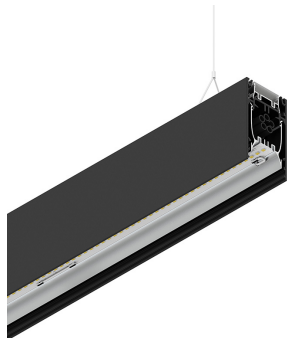

HERO B

108713.02 + 108915.99

HERO B: 103W 3K 2520 NE + HERO: DIFF.MICROPRISM. PER 2520

novalux
ITALIAN LIGHTING DESIGN SINCE 1948

Caratteristiche

Uso: Interno
Tipo installazione: SOSPENSIONE
Emissione: DIRETTA/INDIRETTA
Optica: MICROPRISMATIZZATO
Colore: NERO
Dimmerazione: ON/OFF
Emergenza: NO
L: 2520mm
A: 53mm
H: 92mm
Made in: ITALY
Garanzia: 5 anni
Peso: 9kg