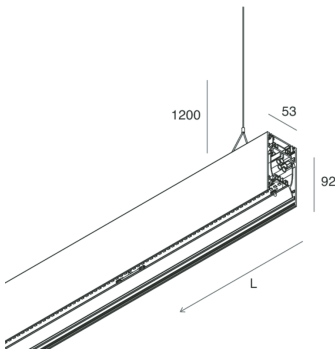

## Caratteristiche

Uso: Interno  
Tipo installazione: SOSPENSIONE  
Emissione: DIRETTA/INDIRETTA  
Optica: MICROPRISMATIZZATO  
Colore: CAPPUCCINO  
Dimmerazione: ON/OFF  
Emergenza: NO  
L: 2240mm  
A: 53mm  
H: 92mm  
Made in: ITALY  
Garanzia: 5 anni  
Peso: 8kg

## Caratteristiche

Uso: Interno  
Ottica: MICROPRISMATIZZATO  
L: 2240mm  
A: 48mm  
H: 6mm  
Made in: ITALY  
Garanzia: 5 anni  
Peso: 0.4kg