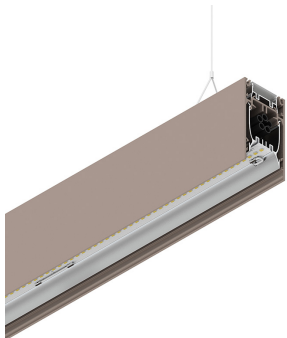

# HERO B

108712.21 + 108914.99

HERO B: 91W 3K 2240 CAP + HERO: DIFF.MICROPRISM. PER 2240

**novalux**  
ITALIAN LIGHTING DESIGN SINCE 1948

## Caratteristiche

Uso: Interno  
Tipo installazione: SOSPENSIONE  
Emissione: DIRETTA/INDIRETTA  
Optica: MICROPRISMATIZZATO  
Colore: CAPPUCCINO  
Dimmerazione: ON/OFF  
Emergenza: NO  
L: 2240mm  
A: 53mm  
H: 92mm  
Made in: ITALY  
Garanzia: 5 anni  
Peso: 8kg