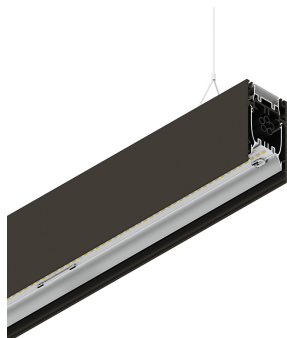

HERO B

108709.20 + 108924.99

HERO B: 55W 3K 1400 CAF + HERO: DIFF. OPALE TL PER 1400

novalux
ITALIAN LIGHTING DESIGN SINCE 1948

Caratteristiche

Uso: Interno
Tipo installazione: SOSPENSIONE
Emissione: DIRETTA/INDIRETTA
Ottica: OPALE TUTTA LUCE
Colore: CAFFE
Dimmerazione: ON/OFF
Emergenza: NO
L: 1400mm
A: 53mm
H: 92mm
Made in: ITALY
Garanzia: 5 anni
Peso: 5kg