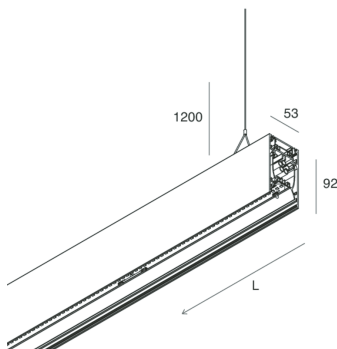

HERO B

108709.20 + 108924.99

HERO B: 55W 3K 1400 CAF + HERO: DIFF. OPALE TL PER 1400

novalux
ITALIAN LIGHTING DESIGN SINCE 1948

Caratteristiche

Uso: Interno
Tipo installazione: SOSPENSIONE
Emissione: DIRETTA/INDIRETTA
Ottica: OPALE TUTTA LUCE
Colore: CAFFE
Dimmerazione: ON/OFF
Emergenza: NO
L: 1400mm
A: 53mm
H: 92mm
Made in: ITALY
Garanzia: 5 anni
Peso: 5kg