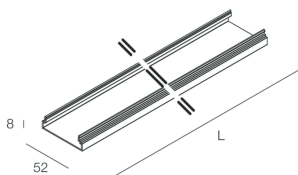

HERO B

108709.20 + 108924.99

HERO B: 55W 3K 1400 CAF + HERO: DIFF. OPALE TL PER 1400

novalux
ITALIAN LIGHTING DESIGN SINCE 1948

Caratteristiche

Uso: Interno
Ottica: OPALE TUTTA LUCE
L: 1400mm
A: 52.5mm
H: 15mm
Made in: ITALY
Garanzia: 5 anni
Peso: 0.13kg

Dati tecnici

IP: 40

Novalux S.r.l. via Marzabotto, 2 40050 Funo di Argelato (BO) Italy
Tel: +39 051 860558 · Fax +39 051 6647859 · Mail: info@novalux.it · P.IVA 00536541204 · novalux.com
Società soggetta ad attività di direzione e coordinamento da parte di SLV GmbH

La presente scheda tecnica è di proprietà di Novalux S.r.l., tutti i diritti riservati. Novalux S.r.l. si riserva il diritto di apportare modifiche senza preavviso alcuno.
Ultimo aggiornamento: 8/4/2025, 11:14:52