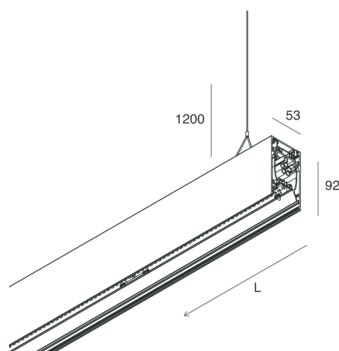

HERO B

108709.02 + 108902.99

HERO B: 55W 3K 1400 NE + HERO: DIFF. OPALE PER 1400

novalux
ITALIAN LIGHTING DESIGN SINCE 1948

Caratteristiche

Uso: Interno
Tipo installazione: SOSPENSIONE
Emissione: DIRETTA/INDIRETTA
Ottica: OPALE
Colore: NERO
Dimmerazione: ON/OFF
Emergenza: NO
L: 1400mm
A: 53mm
H: 92mm
Made in: ITALY
Garanzia: 5 anni
Peso: 5kg