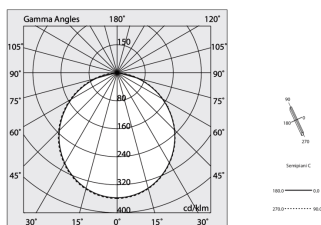

HERO B

108709.02 + 108902.99

HERO B: 55W 3K 1400 NE + HERO: DIFF. OPALE PER 1400

novalux
ITALIAN LIGHTING DESIGN SINCE 1948

Caratteristiche

Uso: Interno
Ottica: OPALE
L: 1400mm
A: 48mm
H: 6mm
Made in: ITALY
Garanzia: 5 anni
Peso: 0.2kg

Dati tecnici

IP: 40

Novalux S.r.l. via Marzabotto, 2 40050 Funo di Argelato (BO) Italy
Tel: +39 051 860558 · Fax +39 051 6647859 · Mail: info@novalux.it · P.IVA 00536541204 · novalux.com
Società soggetta ad attività di direzione e coordinamento da parte di SLV GmbH

La presente scheda tecnica è di proprietà di Novalux S.r.l., tutti i diritti riservati. Novalux S.r.l. si riserva il diritto di apportare modifiche senza preavviso alcuno.
Ultimo aggiornamento: 8/4/2025, 11:20:22