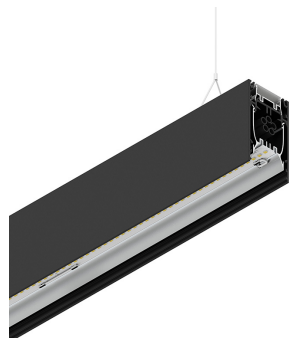

HERO B

108709.02 + 108902.99

HERO B: 55W 3K 1400 NE + HERO: DIFF. OPALE PER 1400

novalux
ITALIAN LIGHTING DESIGN SINCE 1948

Caratteristiche

Uso: Interno
Tipo installazione: SOSPENSIONE
Emissione: DIRETTA/INDIRETTA
Ottica: OPALE
Colore: NERO
Dimmerazione: ON/OFF
Emergenza: NO
L: 1400mm
A: 53mm
H: 92mm
Made in: ITALY
Garanzia: 5 anni
Peso: 5kg